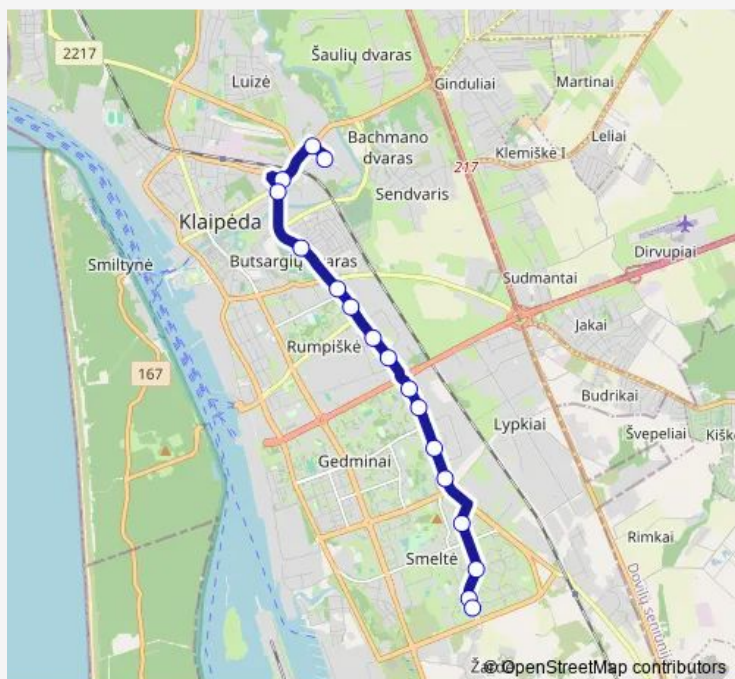

Direction

Autobusų parko st. — Jūrininkų st.

17 stops

[Open route schedule](#)

Autobusų parko st.

Medienos st.

Viaduko st.

Priestočio st.

Tuesday 06:25-17:50

Wednesday 06:25-17:50

Thursday 06:25-17:50

Friday 06:25-17:50

Saturday —

Sunday —

Route info

Direction: Autobusų parko st.

Stops: 17

Trip Duration: 0 hour 28 min

Direction

Jūrininkų st. — Autobusų parko st.

17 stops

[Open route schedule](#)

Jūrininkų st.

Vyturio st.

Jūrininkų st. — Autobusų parko st.

Monday	06:51-18:20
Tuesday	06:51-18:20
Wednesday	06:51-18:20
Thursday	06:51-18:20
Friday	06:51-18:20
Saturday	—
Sunday	—

Route info

Direction: Jūrininkų st.

Stops: 17

Trip Duration: 0 hour 24 min