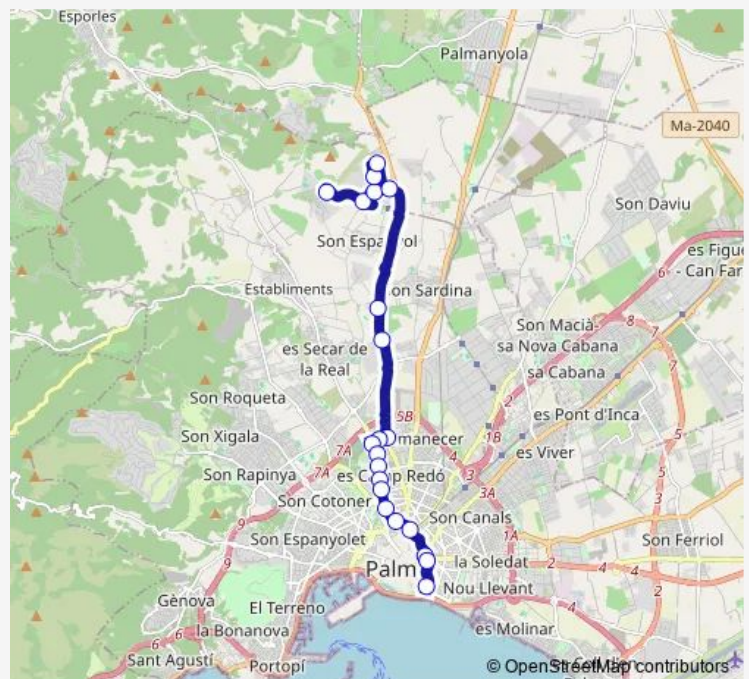

390-pl. d'Espanya - Estació Intermodal

456-Alexandre Rosselló - Àrea d'intercanvi Sindicat

450-Porta des Camp

452-Gabriel Alomar - Àrea d'intercanvi Sindicat

Route schedule

572-Parc Bit — 452-Gabriel Alomar - Àrea d'intercanvi Sindicat

Monday 07:34

Tuesday 07:34

Wednesday 07:34

Thursday 07:34

Friday 07:34

Saturday —

Sunday —

Route info

Direction: 572-Parc Bit

Stops: 21

Trip Duration: 0 hour 42 min

19 — UIB i Parc Bit - Porta des Camp

Direction

452-Gabriel Alomar - Àrea d'intercanvi Sindicat —
572-Parc Bit

19 stops

[Open route schedule](#)

Route info

Direction: 452-Gabriel Alomar - Àrea d'intercanvi Sindicat

Stops: 19

Trip Duration: 0 hour 42 min

19 Bus time schedules and route maps are available in an offline PDF at busmaps.com. Use the busmaps.com website to see live bus times, train schedule or subway schedule, and step-by-step directions for all public transit in Palma