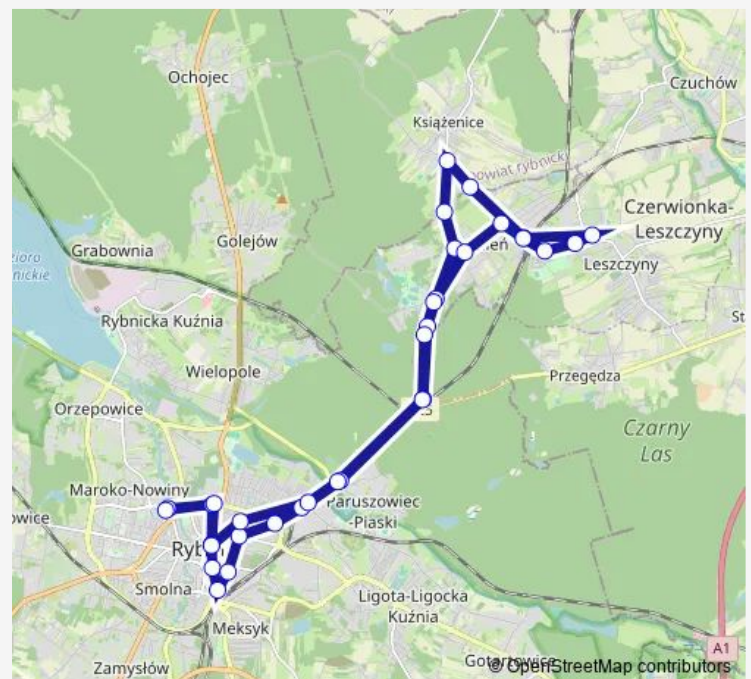

Rybnik Śródmieście Dworzec Kolejowy

Rybnik Śródmieście Kościuszki

Rybnik Śródmieście Bazylika

Rybnik Północ Karolinka

Rybnik Paruszowiec-Piaski Huta Silesia

Rybnik Paruszowiec-Piaski Mikołowska

Rybnik Kamień Las

### Route schedule

Rybnik Dworzec Autobusowy — Rybnik Dworzec Autobusowy

Monday 05:18-20:22

Tuesday 05:18-20:22

Wednesday 05:18-20:22

Thursday 05:18-20:22

Friday 05:18-20:22

Saturday —

### Route info

Direction: Rybnik Dworzec Autobusowy

Stops: 33

Trip Duration: 1 hour 12 min

19 — Rybnik — Kamień — Książenice — Kamień — Rybnik

Leszczyzny Osiedle

Rybnik Kamień Rzędówka

Rybnik Kamień Szewczyka