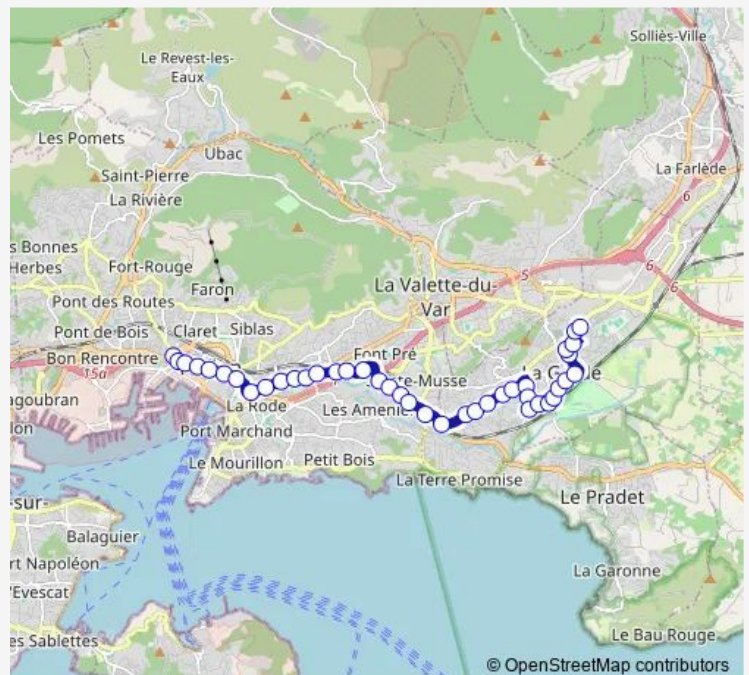

### Route schedule

Av de l'Université — Liberté

Monday	—
Tuesday	—
Wednesday	—
Thursday	21:00-01:0 <sup>+1</sup>
Friday	21:00-01:0 <sup>+1</sup>
Saturday	21:00-01:0 <sup>+1</sup>
Sunday	—

### Route info

Direction: Av de l'Université

Stops: 35

Trip Duration: 0 hour 33 min

Fleurs des Champs

Palasse

Prairie

Barentine