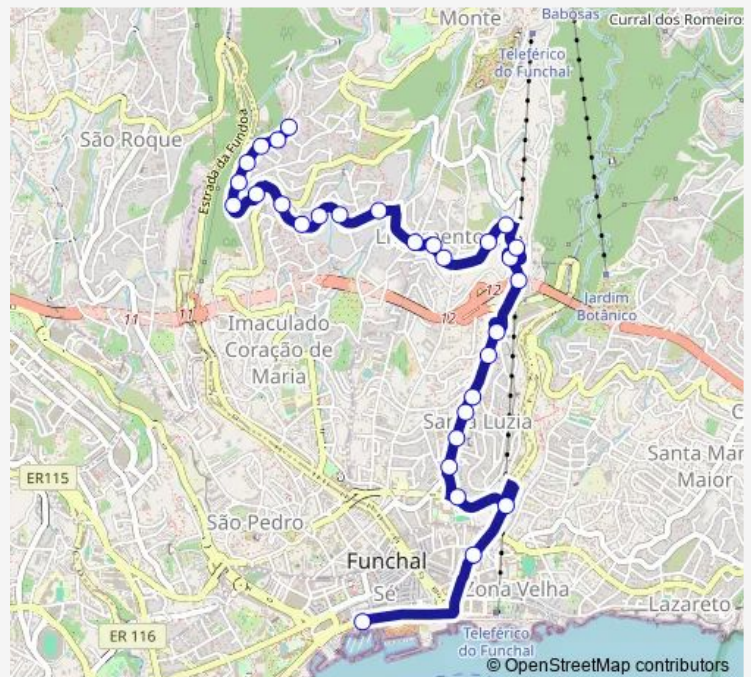

Bus 19 Centro - Levada Corujeira

[Go to website](#)

Direction

Marina (1) — Levada Corujeira T-19 (597)

30 stops

[Open route schedule](#)

- Marina (1)
- Rua Oudinot (183b)
- Campo da Barca (371)
- Escl Francisco Franco S (371a)
- R Pedro J Ornelas Início (439)
- Colégio STA Teresinha S (441)
- Rua Pedro J Ornelas Pena (443)
- Rua Pedro J Ornelas Escl (445)
- R Pedro J Ornelas Final (447)
- Autosil Furado (449)
- Viaduto Cota 200 S (451)
- Depois Viaduto Cota 200 (1111)
- Quinta do Baltasar S1A (453)
- Estr Livramento Ponte S (455)
- Quinta do Baltasar S2A (457)
- Depois CZ CAM Monte (459)
- Antes Rampa Santana (461)
- Ponte CAM Ferro S (463)
- Seta S (465)
- Piedade S (467)
- Escola Piedade S (469)

Route schedule

Marina (1) — Levada Corujeira T-19 (597)

Monday	07:30-00:15 ⁺¹
Tuesday	07:25-00:15 ⁺¹
Wednesday	07:25-00:15 ⁺¹
Thursday	07:25-00:15 ⁺¹
Friday	07:30-00:15 ⁺¹
Saturday	07:25-00:15 ⁺¹
Sunday	08:25-00:15 ⁺¹

Route info

Direction: Marina (1)

Stops: 30

Trip Duration: 0 hour 30 min

19 — Centro - Levada Corujeira

Correios Livramento S (471)

Estr Livramento Antes CZ (473)

Pedreira S (587)

Thursday 06:30-23:30

Friday 06:30-23:30

Saturday 06:30-22:15

Sunday 07:00-22:15

Route info

Direction: Levada Corujeira T-19 (597)

Stops: 28

Trip Duration: 0 hour 23 min