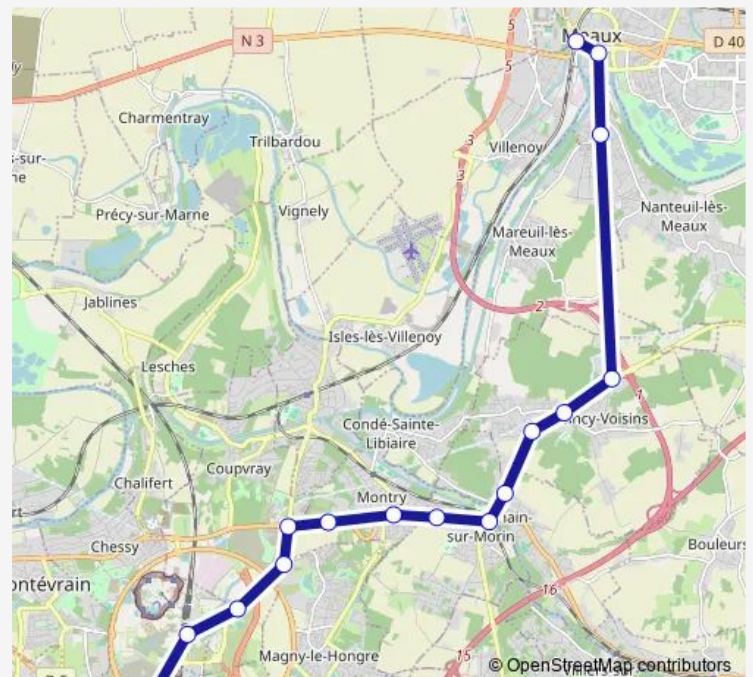

ZAC du Ternoy

La Hayette

Marché

Gare de Meaux (Dépose)

Route schedule

Gare de Val d'Europe — Gare de Meaux (Dépose)

Monday 00:20-23:35

Tuesday 00:05-23:35

Wednesday 00:05-23:35

Thursday 00:05-23:35

Friday 05:26-23:35

Saturday 00:05-23:50

Sunday 00:20-23:50

Route info

Direction: Gare de Val d'Europe

Stops: 16

Trip Duration: 0 hour 50 min

Direction

Gare de Meaux (Quai B) — Gare de Val d'Europe

16 stops

[Open route schedule](#)

Gare de Meaux (Quai B)

Médiathèque

La Hayette