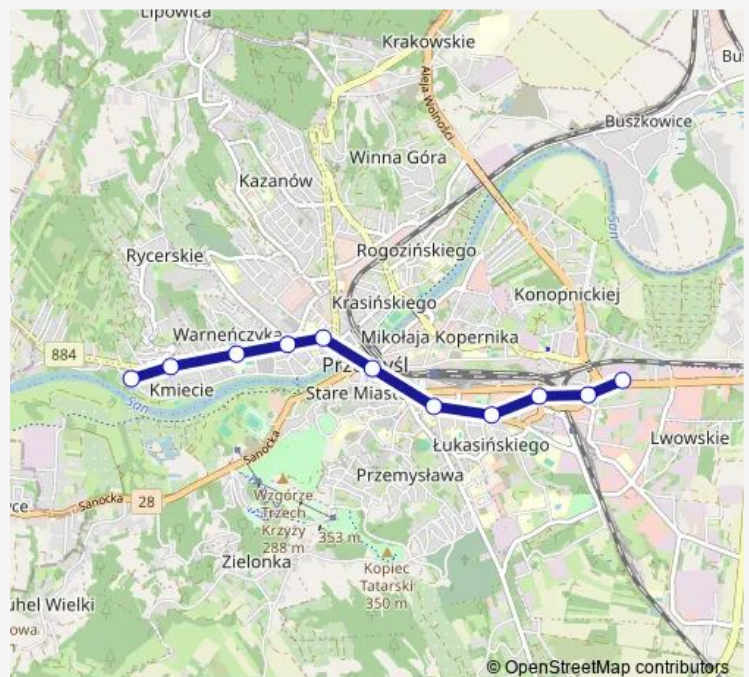

Lwowska - Mzk

Route schedule

Wyb. Ojca Św. Jana Pawła li — Lwowska - Mzk

Monday 07:40

Tuesday 07:40

Wednesday 07:40

Thursday 07:40

Friday 07:40

Saturday —

Sunday —

Route info

Direction: Wyb. Ojca Św. Jana Pawła li

Stops: 11

Trip Duration: 0 hour 18 min

Direction

Rosłońskiego - Pętla — Wyb. Ojca Św. Jana Pawła II

13 stops

[Open route schedule](#)

Rosłońskiego - Pętla

Rosłońskiego - Osiedle

Rosłońskiego - Sanocka

Sanocka - Kruhel Wielki

Sanocka - Kruhel Mały N/Ż

Sanocka - Krzemieniec