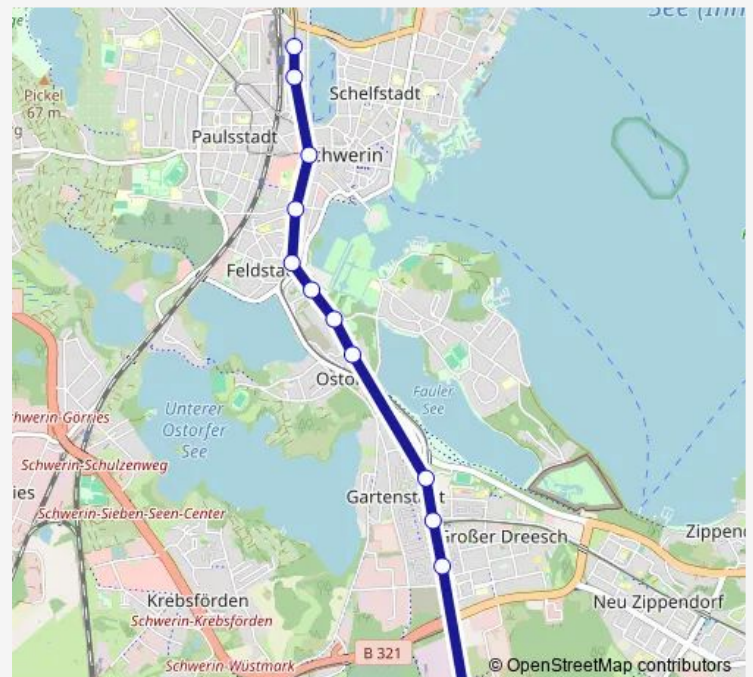

Schwerin Marienplatz

Schwerin Schlossblick / Ihk

Schwerin Platz der Jugend

Schwerin Ostorf

Schwerin Gartenstadt/M*Halle

Schwerin Blumenbrink

Schwerin Ludwigsluster Chausse

Schwerin Betriebshof Nvs

Sunday 16:35-23:57

Route info

Direction: Schwerin Hauptbahnhof P+R

Stops: 10

Trip Duration: 0 hour 14 min

Direction

Schwerin Stauffenbergstraße — Schwerin Hauptbahnhof
P+R

10 stops

Schwerin Marienplatz

Schwerin Hauptbahnhof

Schwerin Hauptbahnhof P+R

Route schedule

Schwerin Stauffenbergstraße — Schwerin Hauptbahnhof
P+R

Monday —

Tuesday 09:37-20:06

Wednesday —

Thursday —

Friday —

Saturday 09:37-20:06

Sunday 09:37-20:06

Route info

Direction: Schwerin Stauffenbergstraße

Stops: 10

Trip Duration: 0 hour 13 min