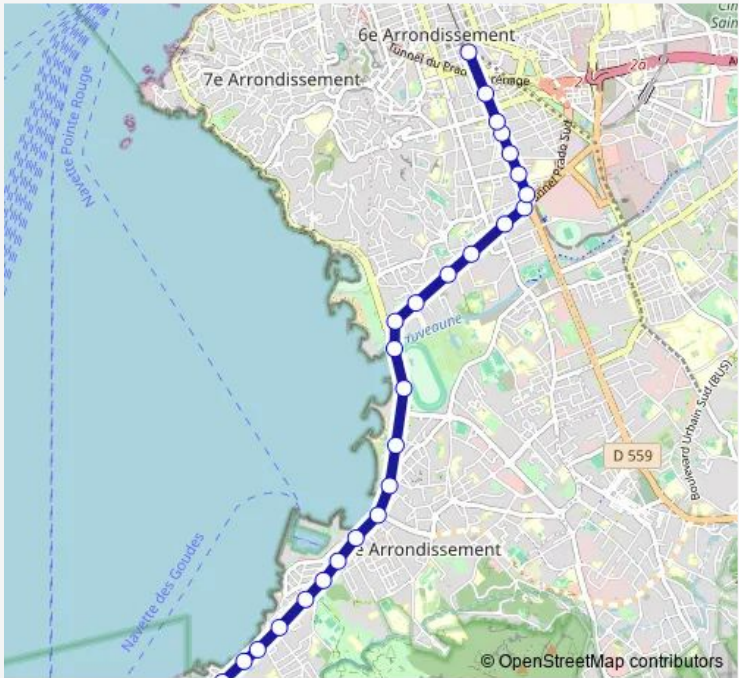

# Bus 19 Castellane - Madrague de Montredon

[Go to website](#)

**Direction**  
 Madrague de Montredon — Castellane  
 27 stops  
[Open route schedule](#)

- Madrague de Montredon
- Madrague Mont Rose
- Stade Michelier Montredon
- Verrerie
- Grotte Rolland
- Engalière
- Parc Pastré
- Montredon Chancel
- Pointe Rouge
- Tiboulén
- Vieille Chapelle
- Bowl du Prado
- Escale Borély
- Plage de l'Huveaune
- Plage du Prado
- Parc Borély
- Prado Tunis
- Prado Saint-Exupéry
- Prado St Giniez
- Métro Rond Point du Prado
- Rond Point du Prado

Route schedule  
 Madrague de Montredon — Castellane

Monday	04:50-21:46
Tuesday	04:50-21:46
Wednesday	04:50-21:46
Thursday	04:50-21:46
Friday	04:50-21:46
Saturday	04:50-21:46
Sunday	04:50-21:46

Route info  
 Direction: Madrague de Montredon  
 Stops: 27  
 Trip Duration: 0 hour 27 min