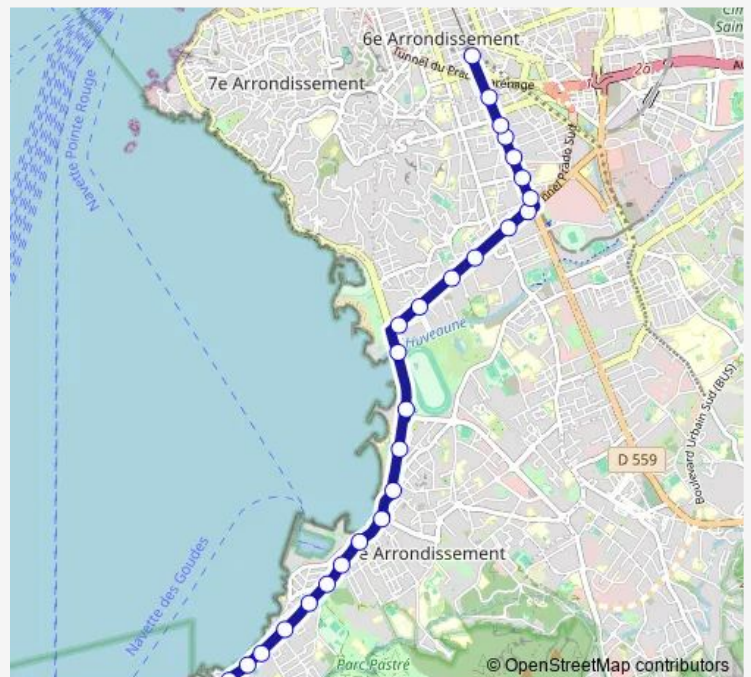

Route info

Direction: Madrague de Montredon

Stops: 27

Trip Duration: 0 hour 26 min

19 — Castellane - Madrague de Montredon

Prado Rodocanachi

Prado Louvain

Prado Borde