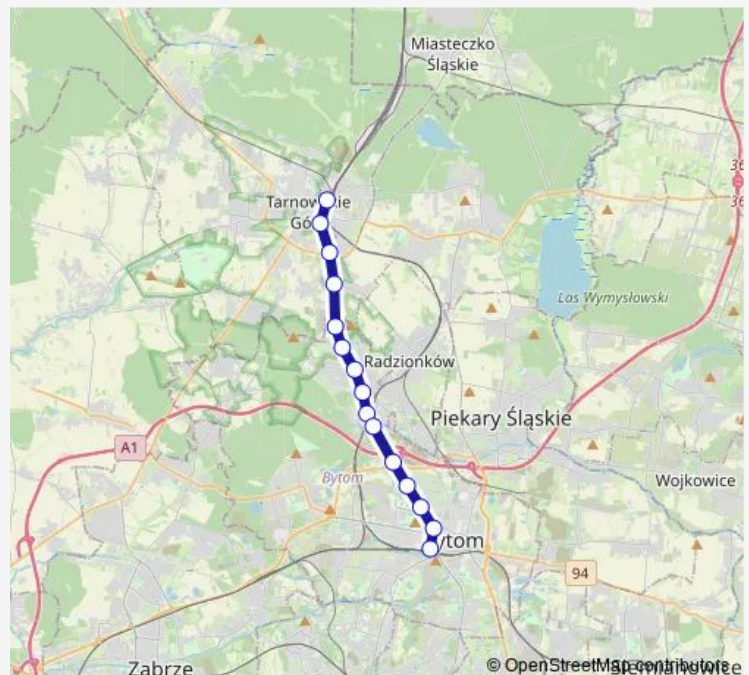

Bobrowniki Śląskie

Osada Jana

Tarnowskie Góry Bytomska

Tarnowskie Góry Dworzec

**Route schedule**

Bytom Dworzec — Tarnowskie Góry Dworzec

Monday 04:24-23:35

Tuesday 04:24-23:35

Wednesday 04:24-23:35

Thursday 04:24-23:35

Friday 04:24-23:35

Saturday 04:24-23:35

Sunday 04:24-23:35

**Route info**

Direction: Bytom Dworzec

Stops: 16

Trip Duration: 0 hour 30 min