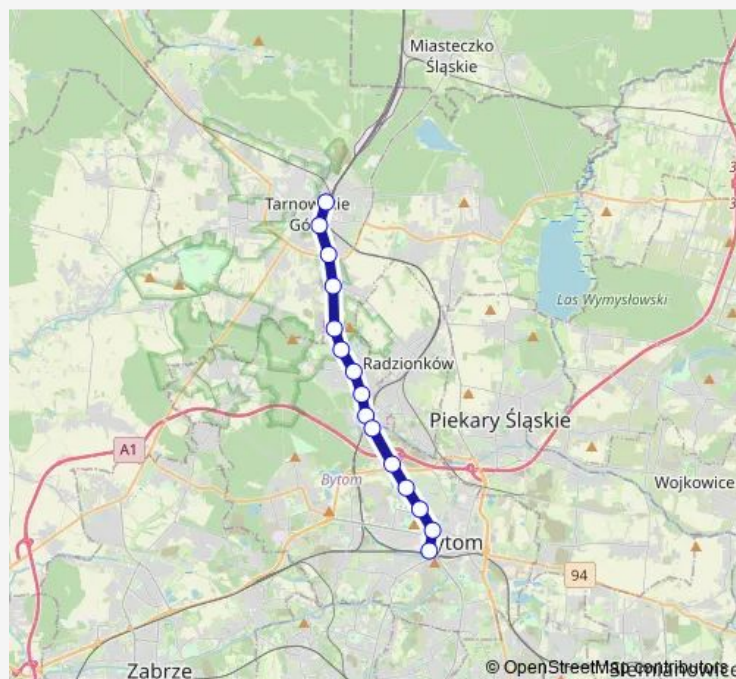

Bobrowniki Śląskie

Osada Jana

Tarnowskie Góry Bytomska

Tarnowskie Góry Dworzec

### Route schedule

Bytom Dworzec — Tarnowskie Góry Dworzec

Monday 04:24-23:35

Tuesday 04:24-23:35

Wednesday 04:24-23:35

Thursday 04:24-23:35

Friday 04:24-23:35

Saturday 04:24-23:35

### Route info

Direction: Bytom Dworzec

Stops: 16

Trip Duration: 0 hour 31 min