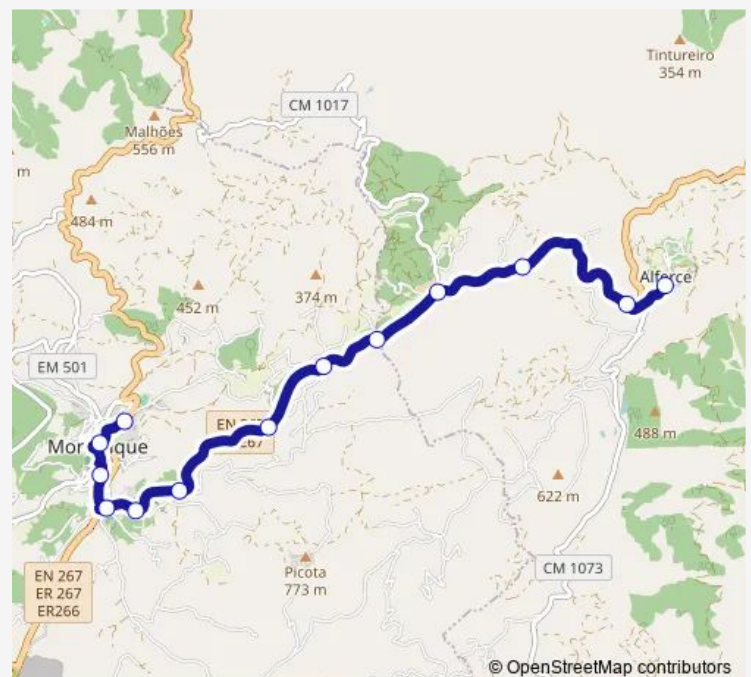

Thursday 08:45-11:50

Friday 08:45-11:50

Saturday —

Sunday —

Route info

Direction: Monchique (Descansa Pernas)

Stops: 13

Trip Duration: 0 hour 15 min

19 — Alferce – Monchique

Direction

Alferce — Monchique (Descansa Pernas)

14 stops

[Open route schedule](#)

Alferce

Horta

Umbria

Portela do Estieiro

Malhada Quente

Cerca da Rita (X)

Cabeço de Ferro

Ribeira da Serra

Monchique (X Picota)

Monchique (Cooperativa Agrícola)

Monchique (Serpa Pinto)

Thursday 09:05-12:10

Friday 09:05-12:10

Saturday —

Sunday —

Route info

Direction: Alferce

Stops: 14

Trip Duration: 0 hour 15 min