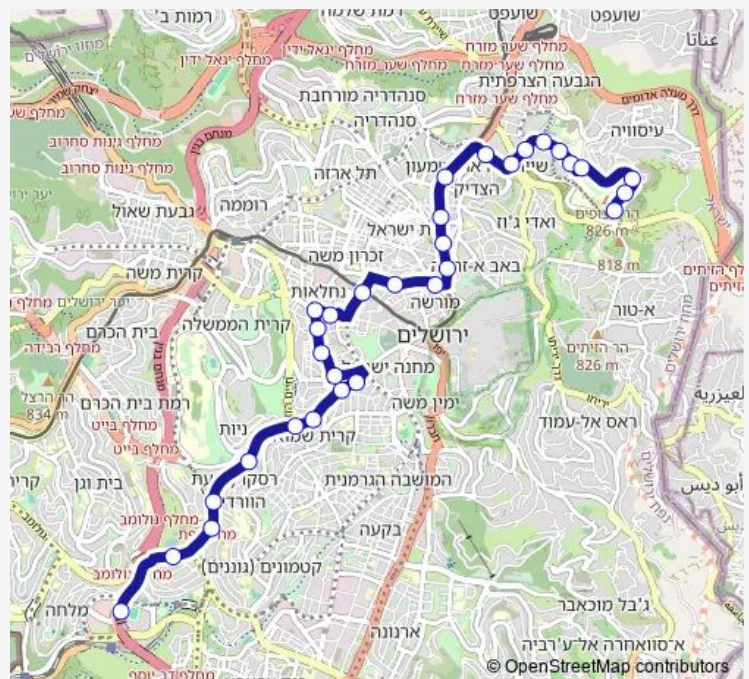

בר לב/שבטי ישראל

שדרות בר לב/זקס

תחנת רקל'ה שמעון הצדיק/שדרות בר לב

Route schedule

אצטדיון טדי/א'ס ביתר — מסוף הר הצופים/מרטין בובר

Monday	07:10-11:30
Tuesday	07:10-11:30
Wednesday	07:10-11:30
Thursday	07:10-11:30
Friday	—
Saturday	—
Sunday	07:10-11:30

Route info

Direction: אצטדיון טדי/א'ס ביתר

Stops: 31

Trip Duration: 0 hour 30 min

המטה הארצי/קלרמון גנו

קציר/קלרמון גנו

אהרון קציר/שדרות צ'רצ'יל

שד' צ'רצ'יל/קציר