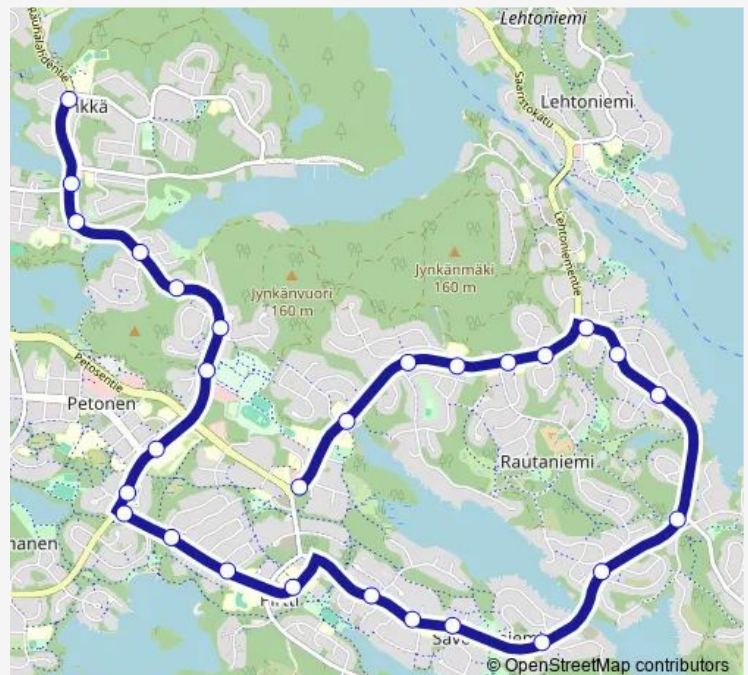

Thursday 07:25-08:25

Friday 07:29-08:25

Saturday —

Sunday —

Route info

Direction: Petosentie P

Stops: 28

Trip Duration: 0 hour 20 min

19 — Saaristokaupunki-Jynkkä

Lippumäen urheilualue P

Puustilantie P

Mäkipirtti P

Tammentie P

Pikku-Petonen P

Leväsenlampi P

Jynkkä P