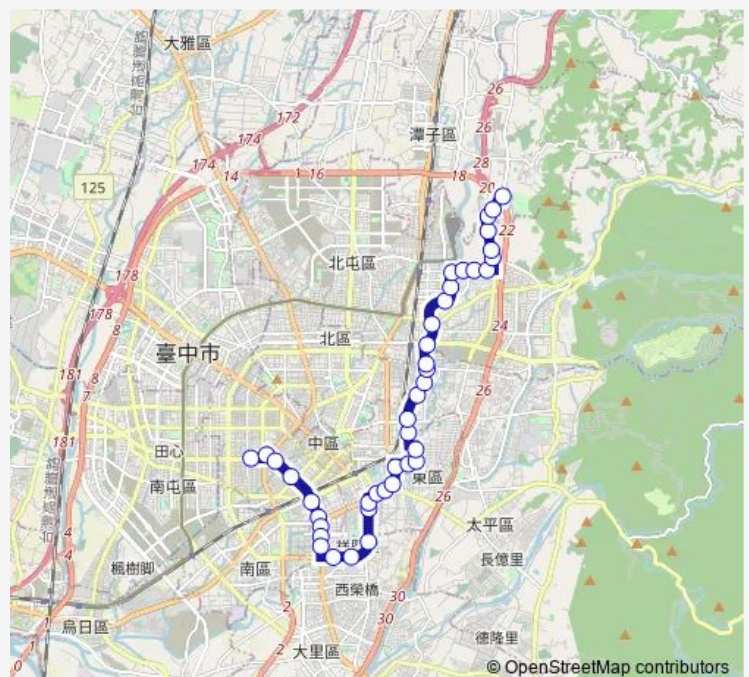

Tc_育英國中(新天地博物館)

Tc_旱溪東樂業路口

Tc_新天地西洋博物館

Route schedule

Tc_美術館(五權西路) — Tc_慈濟醫院

Monday 06:00-21:20

Tuesday 06:00-21:20

Wednesday 06:00-21:20

Thursday 06:00-21:20

Friday 06:00-21:20

Saturday 06:00-21:20

Sunday 06:00-21:20

Route info

Direction: Tc_美術館(五權西路)

Stops: 41

Trip Duration: 0 hour 46 min

19 — 19_慈濟醫院_美術館(五權西路)

Tc_十甲旺市場

Tc_精武車站(旱溪西路)

Tc_佳福四季水悅社區

Tc_大河戀社區

Tc_金母橋

Tc_旱溪西天祥街口

Tc_旱溪西太原路口

Friday 06:00-22:10

Saturday 06:00-22:10

Sunday 06:00-22:10

Route info

Direction: Tc_慈濟醫院

Stops: 43

Trip Duration: 0 hour 43 min

Tc_新建國市場(6號門)