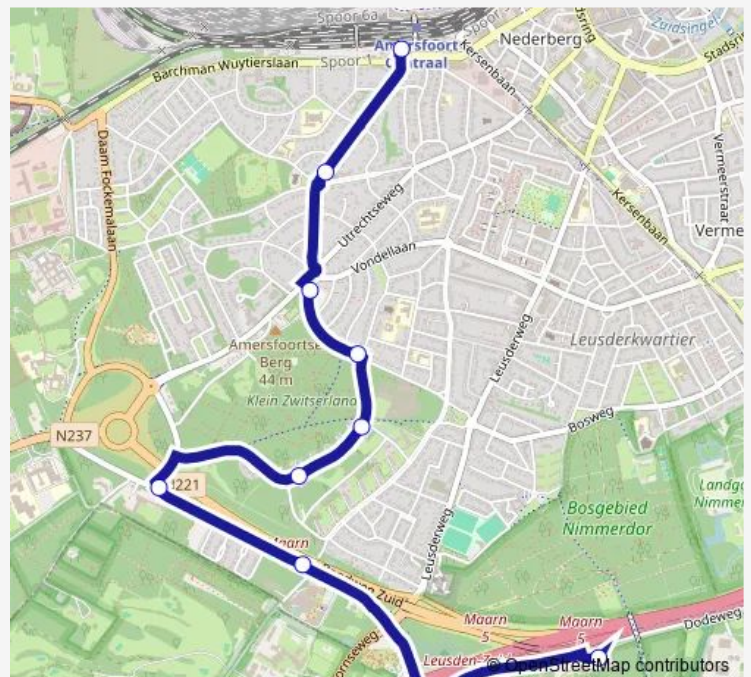

Bus 19 Station - Rusthof (Amersfoort)

[Go to website](#)

Direction

Leusden, Isvw — Amersfoort, Centraal Station

9 stops

[Open route schedule](#)

Leusden, Isvw

Amersfoort, Loes van Overeemlaan

Amersfoort, Stichtse Rotonde

Amersfoort, Arubalaan

Amersfoort, Bonairelaan

Amersfoort, Hugo de Grootlaan

Amersfoort, Vondellaan

Amersfoort, Bergkerk

Amersfoort, Centraal Station

Route schedule

Leusden, Isvw — Amersfoort, Centraal Station

Monday 07:15-18:45

Tuesday 07:15-18:45

Wednesday 07:15-18:45

Thursday 07:15-18:45

Friday 07:15-18:45

Saturday —

Sunday —

Route info

Direction: Leusden, Isvw

Stops: 9

Trip Duration: 0 hour 12 min

■ 19 — Station - Rusthof (Amersfoort)

Direction

Amersfoort, Centraal Station — Leusden, Isvw

10 stops