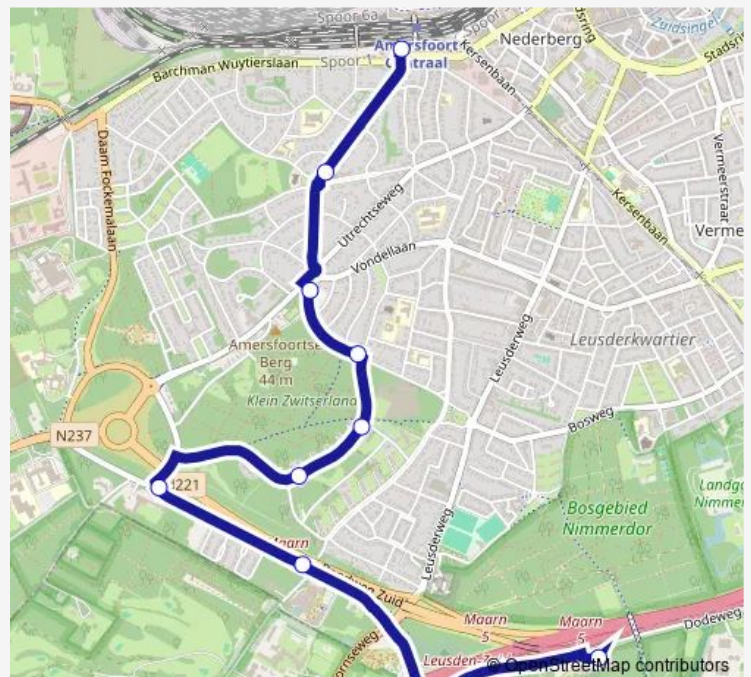

## Bus 19 Station - Rusthof (Amersfoort)

[Go to website](#)

### Direction

Leusden, Isvw — Amersfoort, Centraal Station

9 stops

[Open route schedule](#)

Leusden, Isvw

Amersfoort, Loes van Overeemlaan

Amersfoort, Stichtse Rotonde

Amersfoort, Arubalaan

### Route schedule

Leusden, Isvw — Amersfoort, Centraal Station

Monday 07:15-18:45

Tuesday 07:15-18:45

Wednesday 07:15-18:45

Thursday 07:15-18:45

Friday 07:15-18:45

Saturday —

### Route info

Direction: Leusden, Isvw

Stops: 9

Trip Duration: 0 hour 11 min

■ 19 — Station - Rusthof (Amersfoort)