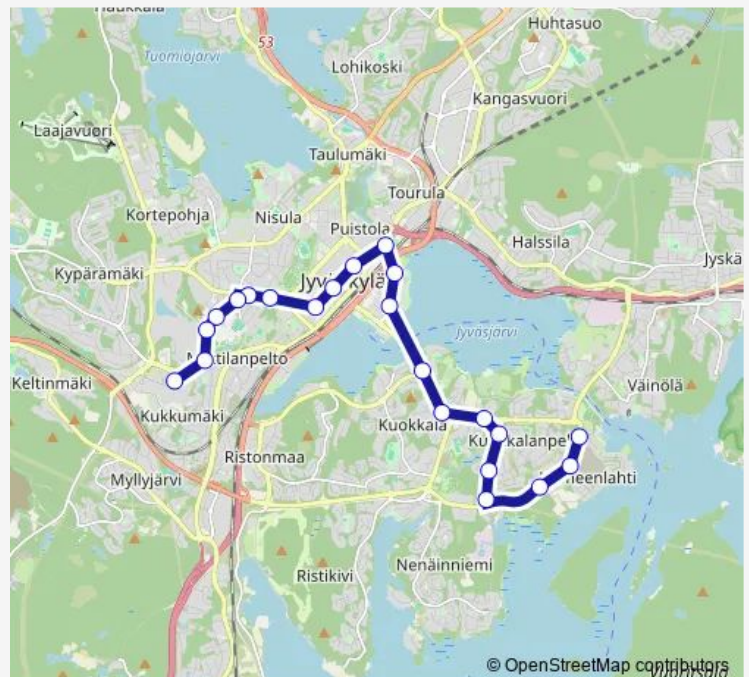

Thursday 06:20-20:20

Friday 06:20-20:20

Saturday 10:20-14:20

Sunday —

Route info

Direction: Kuokkalan Kartano 1

Stops: 22

Trip Duration: 0 hour 30 min

19 — Samulinniemi-Keskussairaala

Direction

Keskussairaala 1 — Kuokkalan Kartano 1

19 stops

[Open route schedule](#)

Keskussairaala 1

Valimo 11

Rautpohja 1