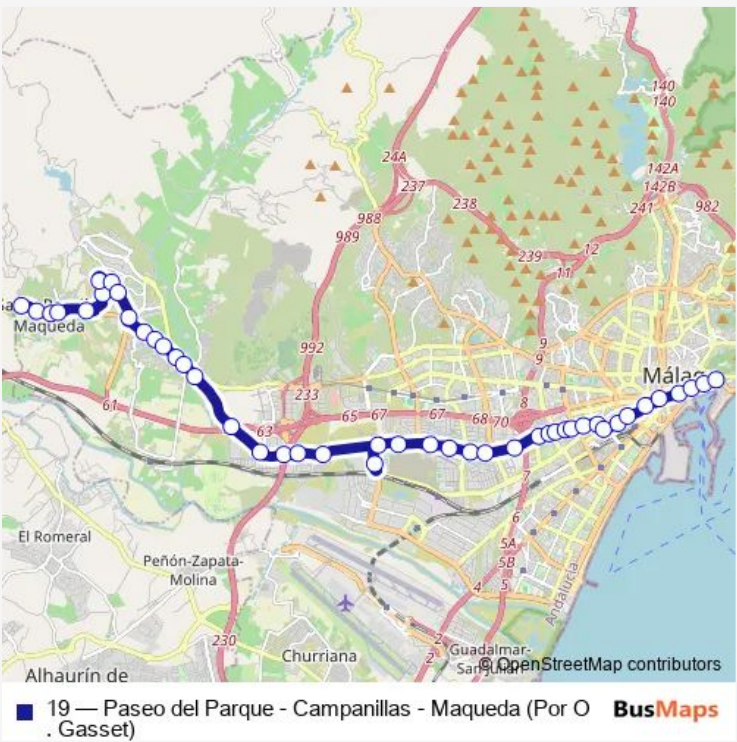

# Bus 19 Paseo del Parque - Campanillas - Maqueda (Por O. Gasset)

[Go to website](#)

**Direction**  
 Paseo del Parque (Plaza del General Torrijos) — Santa Rosalia (Loma del Campo)  
 43 stops  
[Open route schedule](#)

- Paseo del Parque (Plaza del General Torrijos)
- Paseo del Parque
- Paseo del Parque (Plaza Marina)
- Alameda Principal (Norte)
- Avda. de Andalucía
- Callejones del Perchel (Mercado)
- Paseo de los Tilos (Estación de Autobuses)
- Paseo de los Tilos (Calatrava)
- Paseo de los Tilos (Cruz de Humilladero)
- Av. Ortega y Gasset (Cruz de Humilladero)
- Avda. Ortega y Gasset (Santa Julia)
- Avda. Ortega y Gasset (Bda. El Carmen)
- Avda. Ortega y Gasset (La Rosa)
- Avda. Ortega y Gasset (Tiro de Pichón)
- Avda. Ortega y Gasset (Santa Cristina)
- Palacio de Ferias
- P.I. Huerta Correo
- Poligono Alameda
- P.I.El Viso
- Sánchez Blanca

**Route info**  
 Direction: Paseo del Parque (Plaza del General Torrijos)  
 Stops: 43  
 Trip Duration: 0 hour 54 min

San Jose del Viso

Intelhorce

Azucarera (Intelhorce)

Tarajal

P.I. La Huertecilla

Mercamalaga

## Route info

Direction: Santa Rosalia (Loma del Campo)

Stops: 45

Trip Duration: 0 hour 59 min

Sánchez Blanca

P.I. El Viso

Poligono Alameda

P.I. Huerta Correo