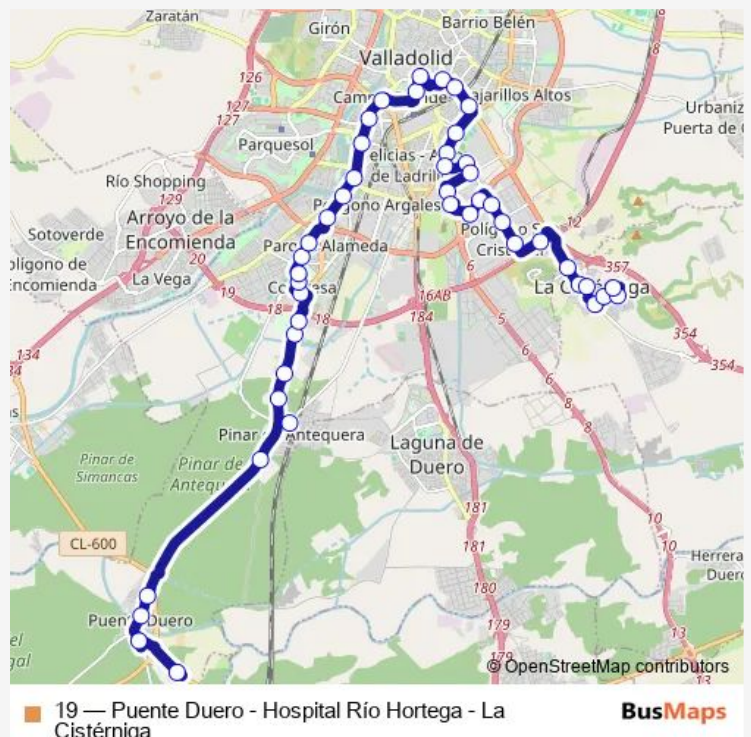

Calle Víctimas del Terrorismo Hospital Río Hortega

Calle Armonio 3 esquina Laúd

Calle Miguel Ruiz Temiño esquina Juancarlosi sentido Centro

Paseo Juan Carlos I 20 esquina General Shelly

Paseo Juan Carlos I frente 29 Colegio Pablo Picasso

C/ San Isidro 43 entrada Túnel

Route schedule

Camino de Las Yeseras Polideportivo Municipal — Cañada Valdestillas 21

Monday 07:15-21:00

Tuesday 07:15-22:10

Wednesday 07:15-22:10

Thursday 07:15-22:10

Friday 07:15-21:00

Saturday 07:15-22:10

Sunday 08:00-22:10

Route info

Direction: Camino de Las Yeseras Polideportivo Municipal

Stops: 46

Trip Duration: 1 hour 20 min

19 — Puente Duero - Hospital Río Hortega - La Cistérniga

Plaza Circular 7 esquina Industrias

Calle Nicolás Salmerón 19 esquina Labradores

Plaza Caño Argales

Calle Dos de Mayo esquina Divina Pastora

Plaza Zorrilla 3 esquina Santiago

Paseo Zorrilla 52 esquina Paseo Hospital Militar

Paseo Zorrilla 88 frente Plaza de Toros