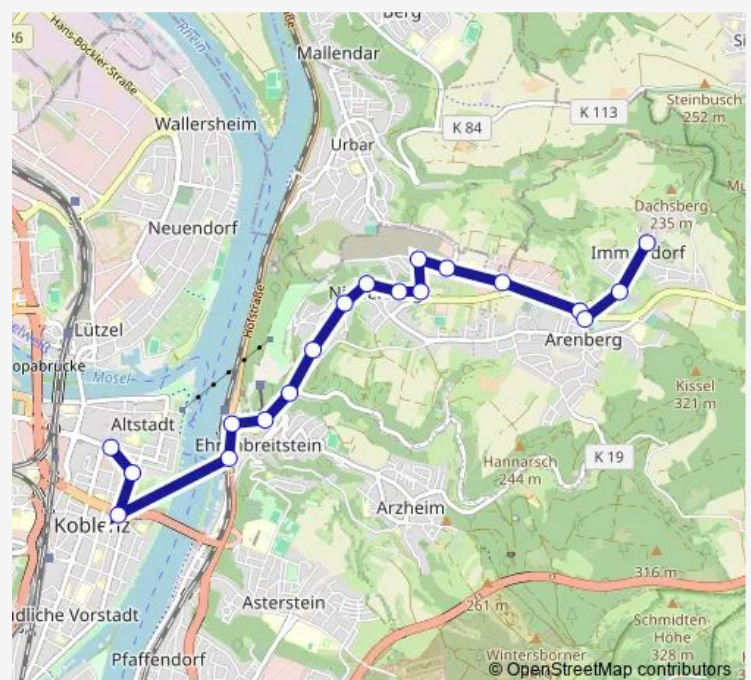

Koblenz Niederberg Niederberger Höhe

Koblenz Niederberg Kaserne

Koblenz Niederberg Kirche

Koblenz Niederberg Am Brunnen

Koblenz Niederberg Neudorfer Weg

Koblenz Niederberg Neudorf Bergstraße

Koblenz Ehrenbreitstein Mühlental

Koblenz Ehrenbreitstein Festungsaufzug/Djh

Koblenz Ehrenbreitstein Bf

Koblenz Ehrenbreitstein Kapuzinerplatz/Fähre

Koblenz Rhein-Mosel-Halle

Koblenz Zentralplatz/Forum

Route schedule

Koblenz Immendorf Quellenweg — Koblenz Zentralplatz/Forum

Route info

Direction: Koblenz Immendorf Quellenweg

Stops: 16

Trip Duration: 0 hour 25 min

Direction

Koblenz Immendorf Quellenweg — Koblenz Rhein-Mosel-Halle

15 stops

[Open route schedule](#)

Route info

Direction: Koblenz Zentralplatz/Forum

Stops: 19

Trip Duration: 0 hour 23 min

19 Bus time schedules and route maps are available in an offline PDF at busmaps.com. Use the busmaps.com website to see live bus times, train schedule or subway schedule, and step-by-step directions for all public transit in Koblenz