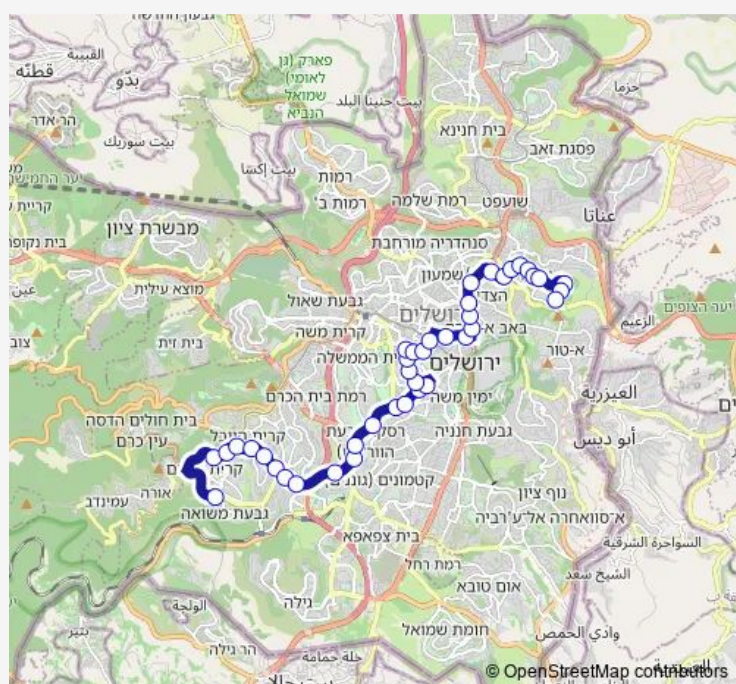

Thursday 07:08-09:48

Friday —

Saturday —

Sunday 07:08-09:48

Route info

Direction: דולצ'ין/קוליץ

Stops: 40

Trip Duration: 0 hour 42 min

בצלאל/טרומפלדור

המלך ג'ורג'/בן יהודה

'תחנת רקל'ה יפו מרכז/המלך ג'ורג

הנביאים/הרב קוק

הנביאים/הע'ח

חיל ההנדסה/נעמי קיס

בר לב/שבטי ישראל

שדרות בר לב/זקס