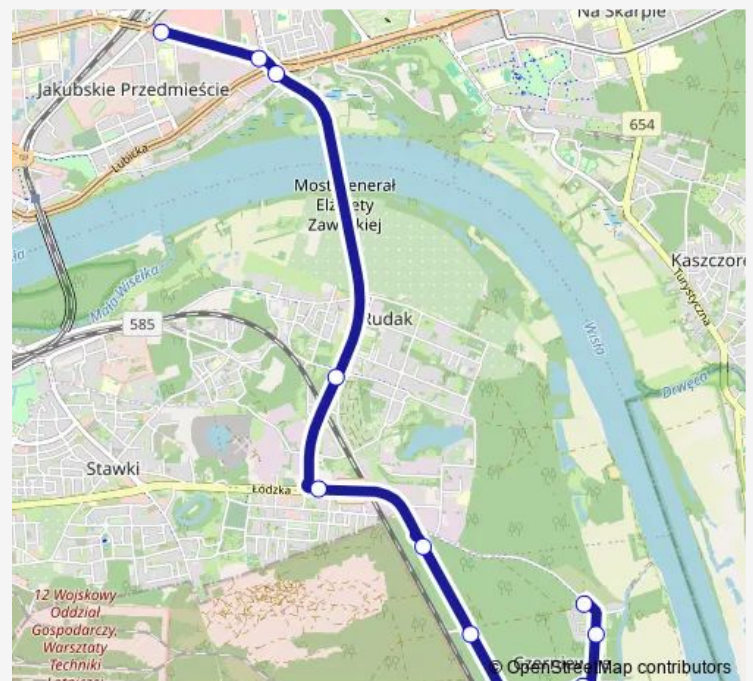

Direction

Dworzec Wschodni 01 — Czerniewice 00

11 stops

[Open route schedule](#)

Dworzec Wschodni 01

Plac Daszyńskiego II 07

Plac Daszyńskiego 06

Rypińska 01

Lipnowska nż. 01

Włocławska nż. 02

Solankowa nż. 01

Matysiaków 01

Zdrojowa nż. 01

Gardzielewskiego 01

Czerniewice 00

Route schedule

Dworzec Wschodni 01 — Czerniewice 00

Monday 04:43

Tuesday 04:43

Wednesday 04:43

Thursday 04:43

Friday 04:43

Saturday 04:43

Sunday 04:43

Route info

Direction: Dworzec Wschodni 01

Stops: 11

Trip Duration: 0 hour 16 min

19 Bus time schedules and route maps are available in an offline PDF at busmaps.com. Use the busmaps.com website to see live bus times, train schedule or subway schedule, and step-by-step directions for all public transit in Wielka Nieszawka