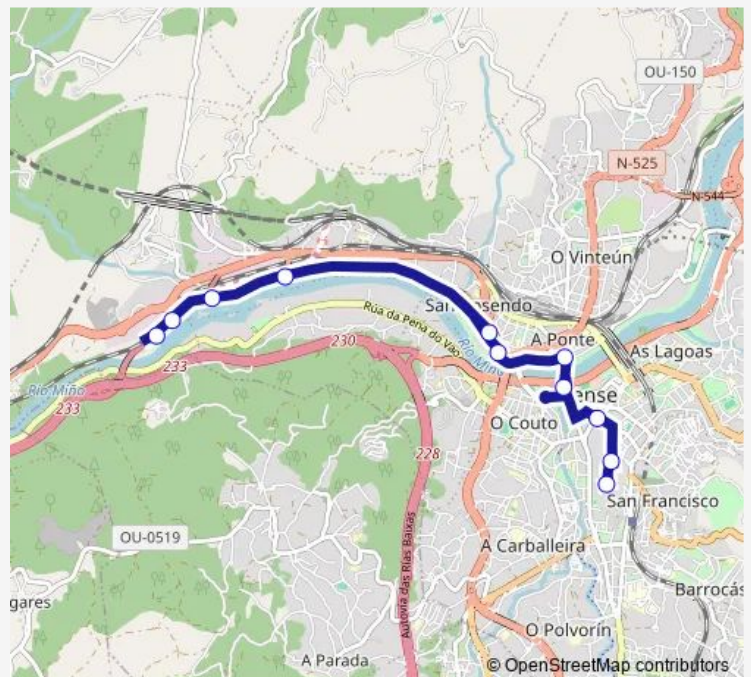

Bus 19 Plaza Maior- Termas Outariz

[Go to website](#)

Direction

Outariz — Praza Maior

11 stops

[Open route schedule](#)

- Outariz
- Outariz
- Molino
- Paso Subterraneo
- Pista Roxa
- Chavasqueira
- Ponte Romano-Ribeiriño
- Ponte Romano-Oficina Turismo
- Parque SAN Lazaro
- Praza DO Ferro
- Praza Maior

Route schedule

Outariz — Praza Maior

Monday	11:00-21:00
Tuesday	11:00-21:00
Wednesday	11:00-21:00
Thursday	11:00-21:00
Friday	11:00-21:00
Saturday	11:00-21:00
Sunday	11:00-21:00

Route info

Direction: Outariz

Stops: 11

Trip Duration: 0 hour 45 min

19 — Plaza Maior- Termas Outariz

Direction

Praza Maior — Outariz

10 stops

[Open route schedule](#)

Praza Maior

Parque SAN Lazaro

Ponte Romano-Oficina Turismo

Ponte Romano-Ribeiriño

Chavasqueira

Pista Roxa

Paso Subterraneo

Molino

Outariz