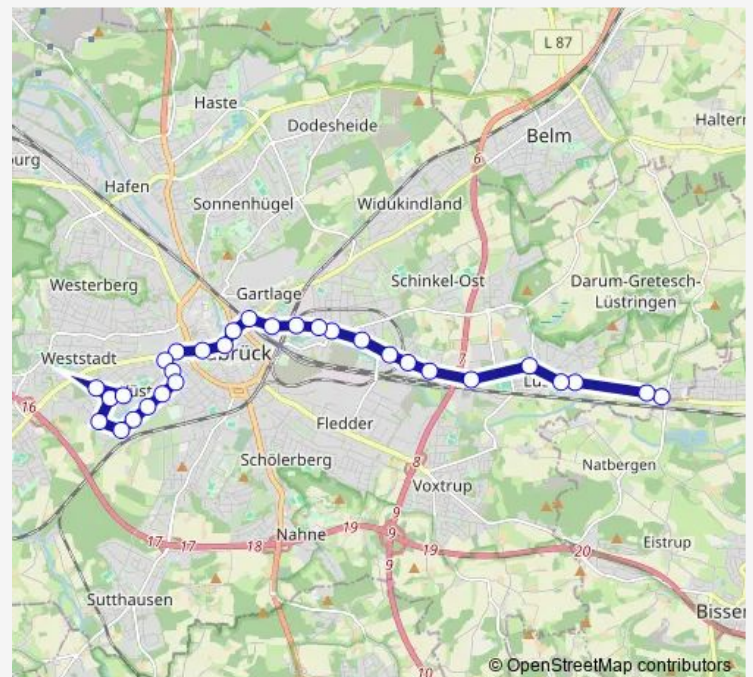

Osnabrück Gretescher Turm

Osnabrück Ziegeleistraße

Osnabrück Auf dem Winkel

Osnabrück Sackstraße

Osnabrück Lüstringen-Ost

Route schedule

Osnabrück Neumarkt — Osnabrück Lüstringen-Ost

Monday 10:06-12:26

Tuesday 10:06-12:26

Wednesday 10:06-12:26

Thursday 10:06-12:26

Friday 10:06-12:26

Saturday —

Sunday —

Route info

Direction: Osnabrück Neumarkt

Stops: 17

Trip Duration: 0 hour 20 min

Direction

Osnabrück Wüste — Osnabrück Lüstringen-Ost

28 stops

[Open route schedule](#)

Osnabrück Wüste

Osnabrück Quellwiese

Osnabrück Jostesweg

Osnabrück Hoetgerstraße

Osnabrück Bischof-Lilje-Altenzentrum

Osnabrück Moskaubad

Osnabrück Hoffmeyerplatz

Osnabrück Schnatgang

Osnabrück Jahnplatz

Osnabrück Arndtplatz