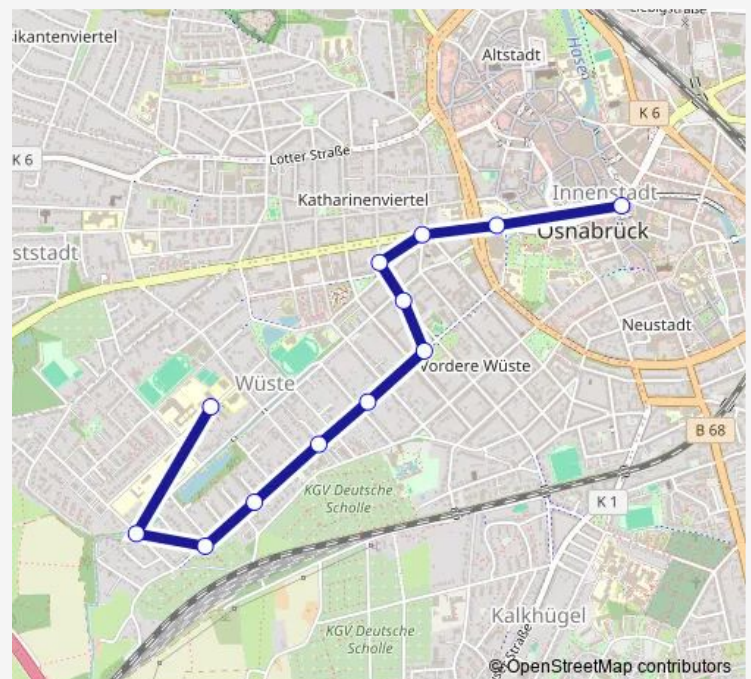

Osnabrück Schnatgang

Route schedule

Osnabrück Lüstringen-Ost — Osnabrück Kromschröderstraße

Monday 06:17-13:57

Tuesday 06:17-13:57

Wednesday 06:17-13:57

Thursday 06:17-13:57

Friday 06:17-13:57

Saturday —

Sunday 08:49-19:38

Route info

Direction: Osnabrück Lüstringen-Ost

Stops: 29

Trip Duration: 0 hour 36 min

Osnabrück Hoffmeyerplatz

Osnabrück Moskaubad

Osnabrück Bischof-Lilje-Altenzentrum

Osnabrück Hoetgerstraße

Osnabrück Jostesweg

Osnabrück Quellwiese

Osnabrück Wüste

Osnabrück Kromschröderstraße

Direction

Osnabrück Lüstringen-Ost — Osnabrück E.M.-Remarque-Realschule

30 stops

[Open route schedule](#)

Osnabrück Lüstringen-Ost

Osnabrück Sackstraße

Osnabrück Auf dem Winkel

Osnabrück Ziegeleistraße

Osnabrück Gretescher Turm

Osnabrück Kreuzhügel