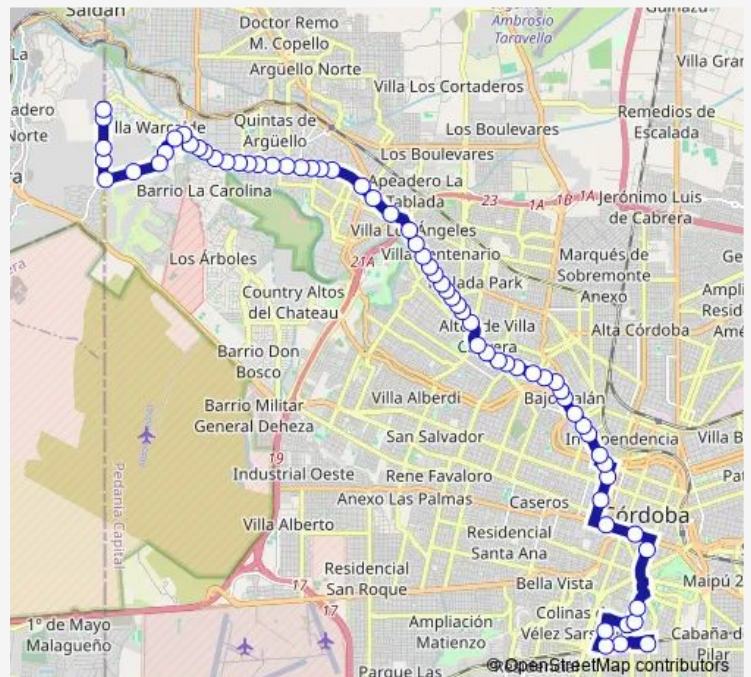

Bv. Enrique Barros S/N

Avenida Ciudad De Valparaíso S/N

Avenida Ciudad De Valparaíso S/N

Bulevar Chacabuco 560

Bulevar Arturo Illia 23

Bulevar San Juan 484

Corro 79

Mariano Fraguero 322

Avenida Caraffa 2064

### Route schedule

De la Industria 896 — Los Álamos 7919

Monday	00:05-23:20
Tuesday	00:05-23:20
Wednesday	00:05-23:20
Thursday	00:05-23:20
Friday	00:05-23:20
Saturday	05:53-22:16
Sunday	06:27-22:27

### Route info

Direction: De la Industria 896

Stops: 65

Trip Duration: 1 hour 12 min

Avenida Caraffa 2264

Avenida Caraffa 2578

Avenida Caraffa 2780

Avenida Caraffa 2888