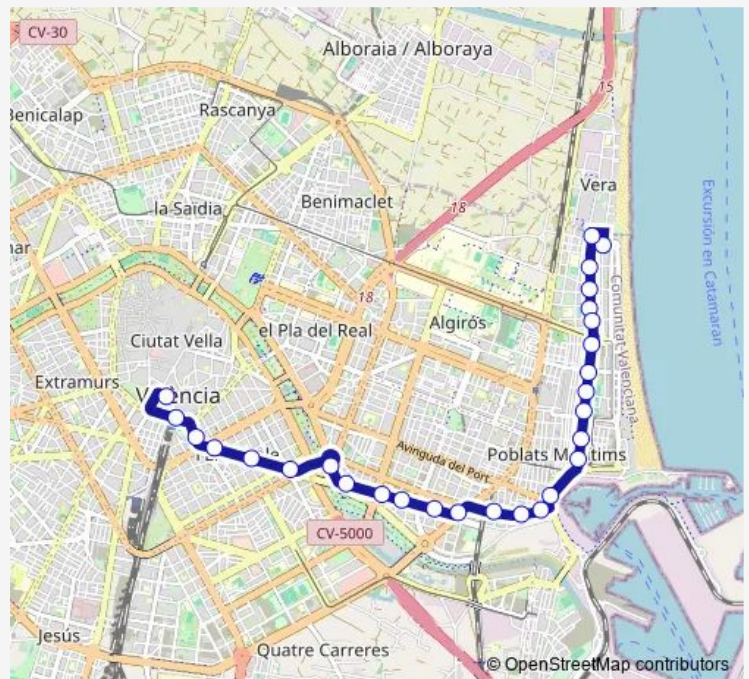

Albereda - Parc Gulliver

Route schedule

La Malva-rosa - Cavite — Periodista Azzati - Plaça de l'Ajuntament

Monday	00:00
Tuesday	00:00
Wednesday	00:00
Thursday	00:00
Friday	00:00
Saturday	00:00
Sunday	00:00

Route info

Direction: La Malva-rosa - Cavite

Stops: 27

Trip Duration: 0 hour 30 min

Regne de València - Ciscar

Regne de València - Mestre Gozalbo

Regne de València - Gregori Maians

Russafa - Ciril Amorós

Xàtiva - Estació del Nord

Periodista Azzati - Plaça de l'Ajuntament

Direction

Periodista Azzati - Plaça de l'Ajuntament — La Malva-rosa - Cavite

26 stops

[Open route schedule](#)

Periodista Azzati - Plaça de l'Ajuntament

Doctor Lluch - Vicent Gallart

Doctor Lluch - Mediterrània

Doctor Lluch

Doctor Lluch - Metro Cabanyal

Doctor Lluch - Vicent Guillot

Cavite - Riu Tajo

Cavite - Vicent la Roda

Route schedule