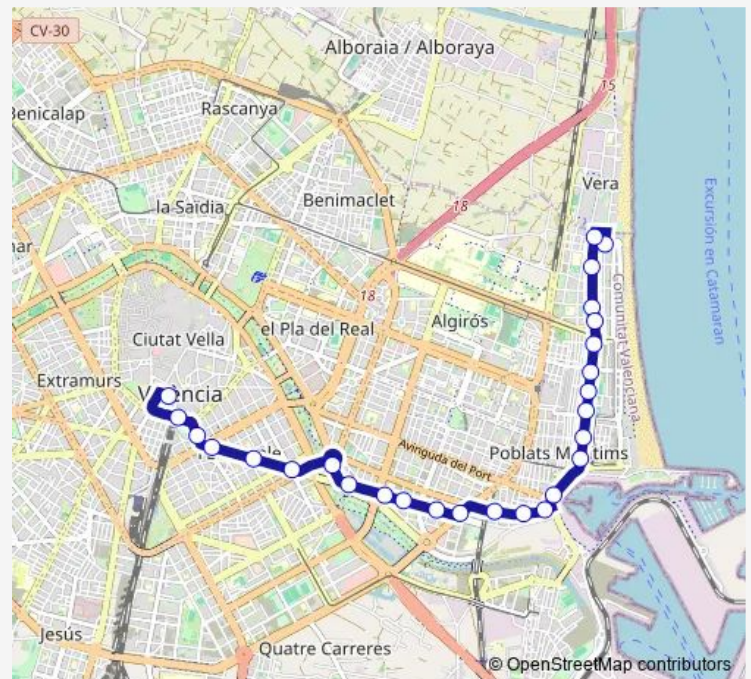

### Route schedule

La Malva-rosa - Cavite — Periodista Azzati - Plaça de l'Ajuntament

Monday	00:00
Tuesday	00:00
Wednesday	00:00
Thursday	00:00
Friday	00:00
Saturday	00:00
Sunday	00:00

### Route info

Direction: La Malva-rosa - Cavite

Stops: 27

Trip Duration: 0 hour 31 min

Regne de València - Ciscar

Regne de València - Mestre Gozalbo

Regne de València - Gregori Maians

Russafa - Ciril Amorós

## Direction

Periodista Azzati - Plaça de l'Ajuntament — La Malva-rosa - Cavite

26 stops

[Open route schedule](#)

Periodista Azzati - Plaça de l'Ajuntament

Estació del Nord - Castelló

Germanies - Sevilla

Regne de València - Russafa