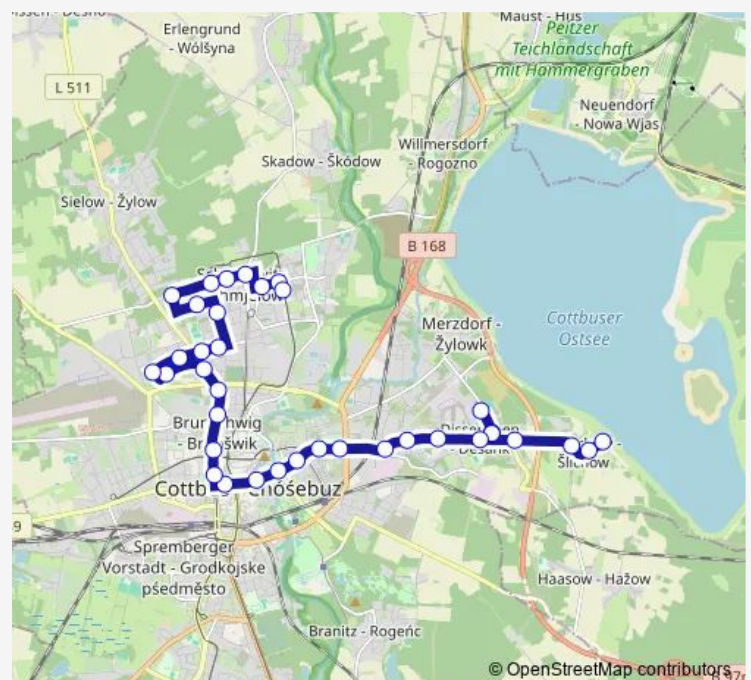

Cottbus, Straupitzer Str.

Cottbus, Meisenweg

Cottbus, Amselweg

Cottbus, Finkenweg

Cottbus, Goyatzer Str.

Cottbus, Freizeitbad Lagune

Cottbus, Universitätsbibliothek

Cottbus, Stadtverwaltung

Cottbus, August-Bebel-Str.

Cottbus, Stadtpromenade

Cottbus, Freiheitsstr.

Route schedule

Cottbus, Neu Schmellwitz Zuschka — Cottbus, Ostseedorf Schlichow

Monday 04:51-19:18

Tuesday 04:51-19:18

Wednesday 04:51-19:18

Thursday 04:51-19:18

Friday 04:51-19:18

Saturday 06:48-18:48

Sunday 08:48-18:48

Route info

Direction: Cottbus, Neu Schmellwitz Zuschka

Stops: 37

Trip Duration: 0 hour 43 min

Cottbus, Turnstr.

Cottbus, Dissenchen Schule

Cottbus, Dissenchen Wendeplatz

Cottbus, Dissenchen Schule

Cottbus, Haasower Str.

Cottbus, Schlichower Höhe

Cottbus, Schlichower Dorfstr.

Cottbus, Ostseedorf Schlichow