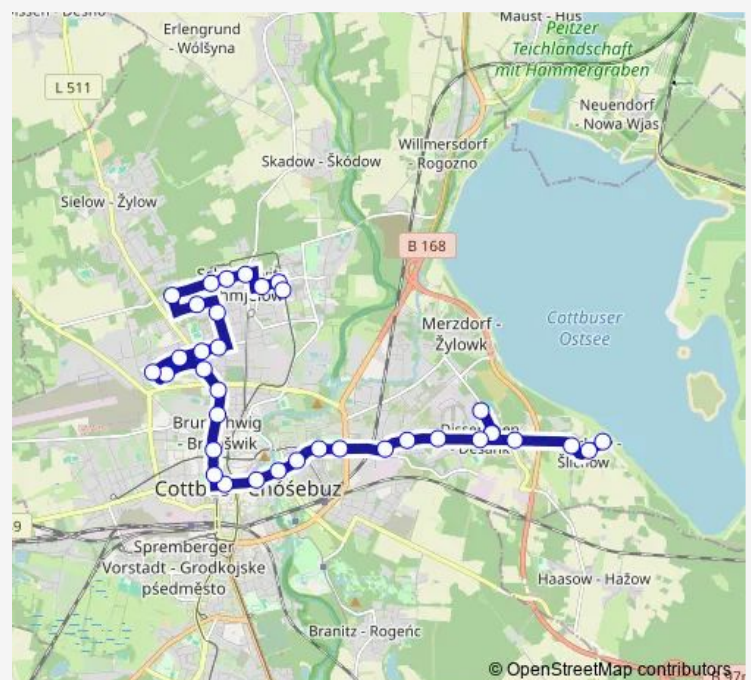

Cottbus, Straupitzer Str.

Cottbus, Meisenweg

Cottbus, Amselweg

Cottbus, Finkenweg

Cottbus, Goyatzer Str.

Cottbus, Freizeitbad Lagune

Cottbus, Universitätsbibliothek

Cottbus, Stadtverwaltung

Cottbus, August-Bebel-Str.

Cottbus, Stadtpromenade

Cottbus, Freiheitsstr.

Route schedule

Cottbus, Neu Schmellwitz Zuschka — Cottbus, Ostseedorf Schlichow

Monday 04:51-19:18

Tuesday 04:51-19:18

Wednesday 04:51-19:18

Thursday 04:51-19:18

Friday 04:51-19:18

Saturday 06:48-18:48

Sunday 08:48-18:48

Route info

Direction: Cottbus, Neu Schmellwitz Zuschka

Stops: 37

Trip Duration: 0 hour 43 min

Cottbus, Turnstr.

Cottbus, Dissenchen Schule

Cottbus, Dissenchen Wendeplatz

Cottbus, Dissenchen Schule

Cottbus, Haasower Str.

Cottbus, Schlichower Höhe

Cottbus, Schlichower Dorfstr.

Cottbus, Ostseedorf Schlichow