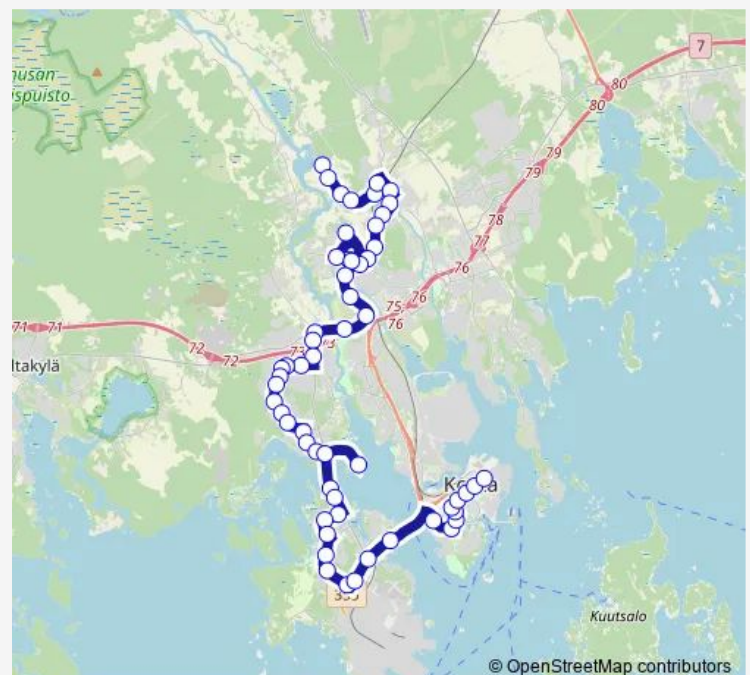

—

Sunday

10:05

Route info

Direction: Laajakoskentie 218 E

Stops: 57

Trip Duration: 0 hour 49 min

19 — 19 Mussalo-Parikka-Laajakoski

Sutelantie 147 L

Sutela Mussalontie 18 etelään

Metsämiehentie E

Marjamiehentie L

Aittakorventie L

Karhuvuorentie E

Karhuvuori Kumarruspuuntie etelään

Karhuvuori Lehtikuusentie etelään