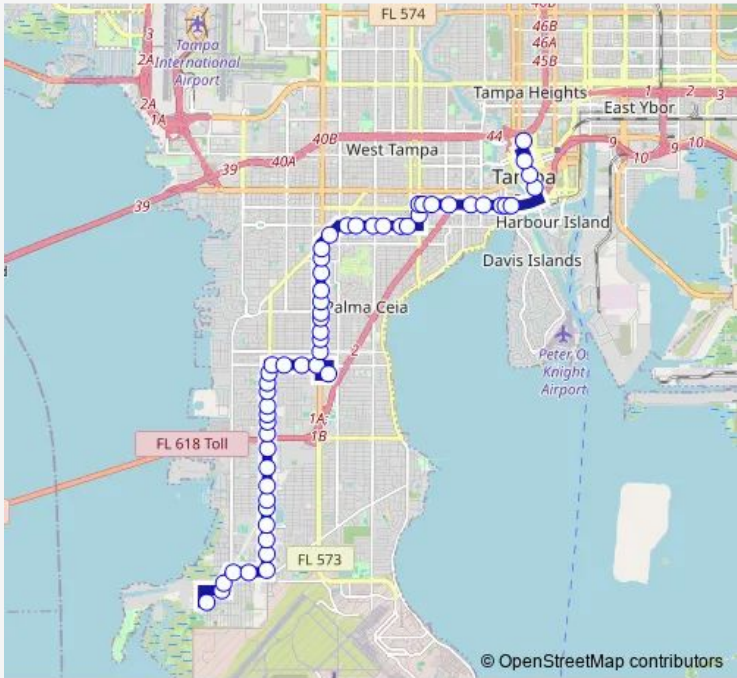

Bus 19 South Tampa

[Go to website](#)

Direction
 Marion Transit Center — Idaho St @ O'Brien St
 64 stops
[Open route schedule](#)

- Marion Transit Center
- Tyler St @ Franklin St
- Tampa St @ Cass St
- Tampa St @ Zack St
- Tampa St @ Kennedy Blvd
- Tampa St @ Brorein St
- Brorein St @ Parker St
- Brorein St @ Hyde Park Ave
- Cleveland St @ Magnolia Ave
- Cleveland St @ Fielding Ave
- Cleveland St @ Delaware Ave
- Cleveland St @ Willow Ave
- Cleveland St @ Dakota Ave
- Cleveland St @ Melville Ave
- Cleveland St @ Moody Ave
- Armenia Av @ Azeele St
- Armenia Ave @ Deleon St
- Swann Av @ Audubon Av
- Swann Av @ Gomez Av
- Swann Av @ Macdill Av
- Swann Av @ Matanzas Av

Route info
 Direction: Marion Transit Center
 Stops: 64
 Trip Duration: 1 hour 2 min

Swann Av @ Lincoln Av

Swann Av @ Henderson Blvd

Henderson Blvd @ Sterling Av

Dale Mabry Hwy @ Jetton Av

Dale Mabry Hwy @ Neptune St

Dale Mabry Hwy @ Angeles St

Dale Mabry Hwy @ San Carlos St

Dale Mabry Hwy @ Barcelona St

Dale Mabry Hwy @ Bay to Bay Blvd

Dale Mabry Hwy @ San Juan St

Dale Mabry Hwy @ San Luis St

Dale Mabry Hwy @ Corona St

Idaho St @ O'Brien St — Marion Transit Center

56 stops

[Open route schedule](#)

Idaho St @ O'Brien St

Ingraham St @ Kissimmee St

Kissimmee St @ Commerce St

Interbay Blvd @ Fitzgerald St

Interbay Blvd @ Trask St