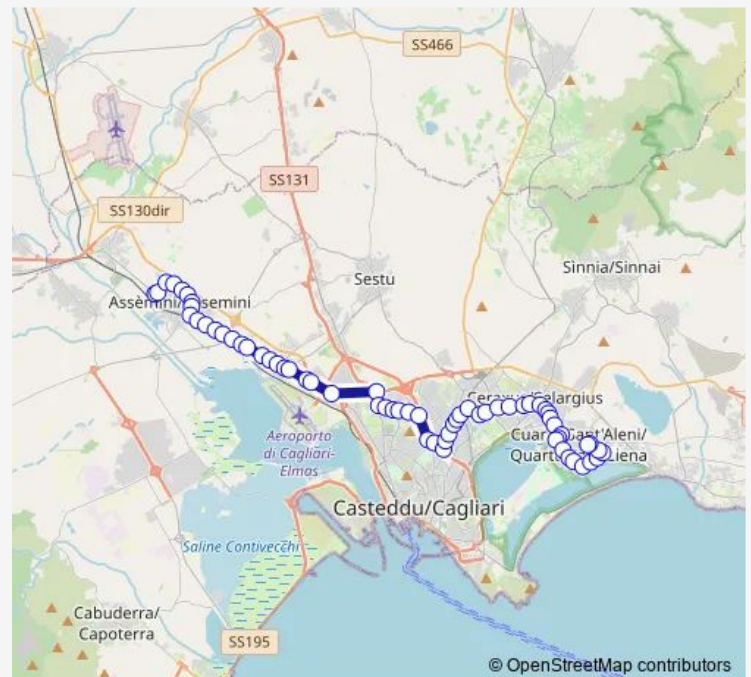

## Bus 19 Linea 19

[Go to website](#)

### Direction

Gobetti — IV Novembre (fronte Fiume)

64 stops

[Open route schedule](#)

- Gobetti
- Africa (fronte Manin)
- Africa (angolo Porto Torres)
- Africa (angolo Iglesias)
- Baronia (angolo Edison)
- Taloro (angolo Tevere)
- Europa (scuole)
- Europa (parco)
- Carmine (prima fermata)
- Carmine (pressi Hotel Grillo)
- Carmine (Chiesa)
- Carmine (fronte Montale)
- Carmine (fronte distributore)
- Sulcitana Assemini (prima fermata)
- Sulcitana Assemini (fronte Mogoro)
- Sulcitana Elmas (fronte degli Sportivi)
- Sulcitana Elmas (Discount)
- Sulcitana Elmas (fronte Talamone)
- Sulcitana Elmas (angolo del Mare)
- Sulcitana Elmas (Suella)
- Sulcitana Elmas (angolo Sestu)

### Route schedule

Gobetti — IV Novembre (fronte Fiume)

Monday	06:45-20:00
Tuesday	06:45-20:00
Wednesday	06:45-20:00
Thursday	06:45-20:00
Friday	06:45-20:00
Saturday	06:45-16:35
Sunday	—

### Route info

Direction: Gobetti

Stops: 64

Trip Duration: 1 hour 10 min

19 — Linea 19

BusMaps

Cagliari (fronte Provveditorato Elmas)

Cagliari (Elmas civico 26)