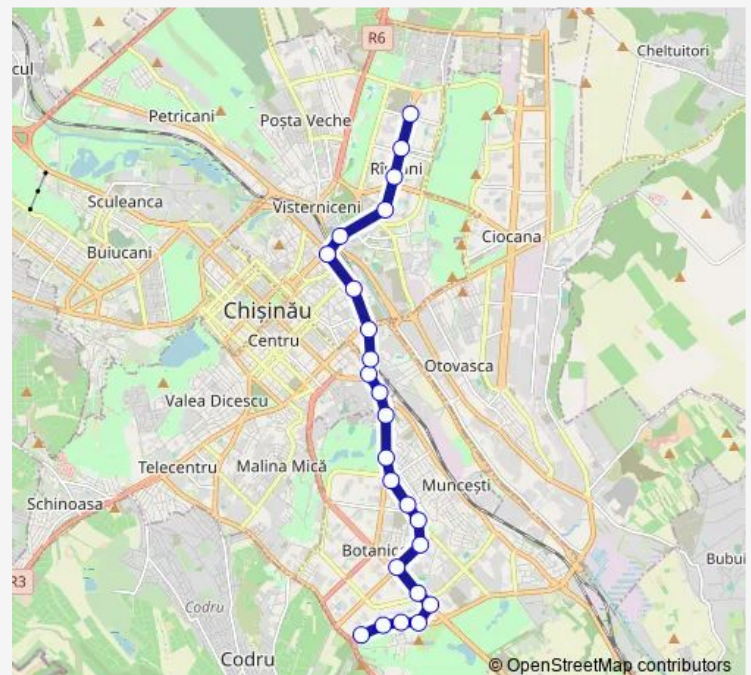

str. Padurilor

str. N. Titulescu

Centru Hidrotehnica

Gara Feroviara

bd. Dimitre Cantemir

str. Albisoara

str. Ismail

str. Titu Maiorescu

bd. Renasterii Nationale

Circul

str. Kiev

Route schedule

str. Valea Crucii — str. Matei Basarab

Monday 05:20-20:25

Tuesday 05:20-20:25

Wednesday 05:20-20:25

Thursday 05:20-20:25

Friday 05:20-20:25

Saturday —

Sunday —

Route info

Direction: str. Valea Crucii

Stops: 24

Trip Duration: 0 hour 48 min

19 — Tur 18979

BusMaps

str. Alecu Russo

str. Miron Costin

str. Matei Basarab

Direction

Bd. Moscova (str. Studenilor) — str. Valea Crucii 10

26 stops