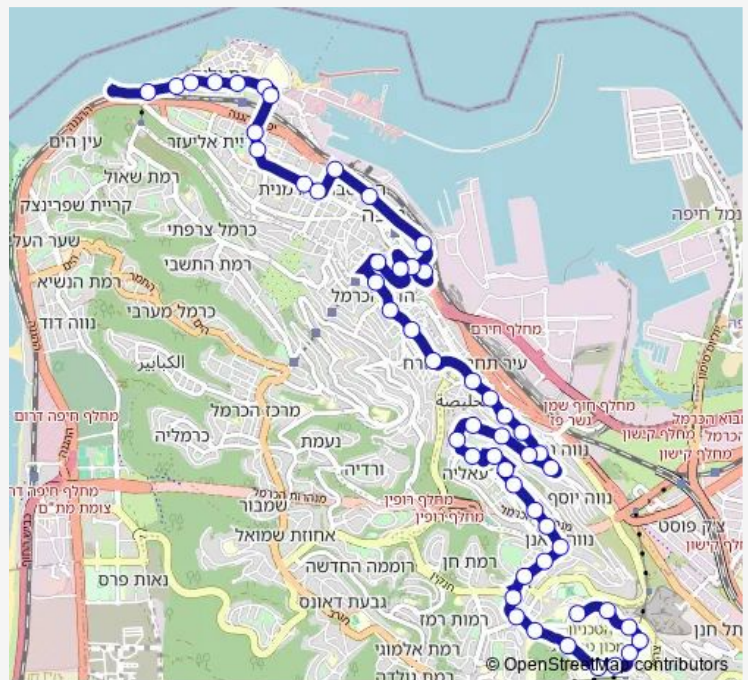

המגינים/בן גוריון

העצמאות/שדרות בן גוריון

ת. רכבת חיפה מרכז

קריית הממשלה/העצמאות

פלים/קיבוץ גלויות

שיבת ציון/מעלה השחרור

דאר/מעלה השחרור

חסן שוקרי/הנביאים

העירייה

לב הדר

שוק תלפיות

Route schedule

רכבל/העלייה השנייה — טכניון/הנדסה אזורית

Monday	19:40-23:35
Tuesday	19:40-23:35
Wednesday	19:40-23:35
Thursday	19:40-23:35
Friday	15:00
Saturday	17:45-23:45
Sunday	19:40-23:35

Route info

Direction: רכבל/העלייה השנייה

Stops: 52

Trip Duration: 0 hour 51 min

19 — רכבל/העלייה השנייה-חיפה->טכניון/הנדסה אזורית-חיפה-1ה BusMaps

יל'ג

חליסה

יד לבנים/הגיבורים

—

Route info

Direction: רכבל/העלייה השנייה

Stops: 50

Trip Duration: 0 hour 48 min

יד לבנים/רזיאל

יד לבנים/פאר

יד לבנים/ערד