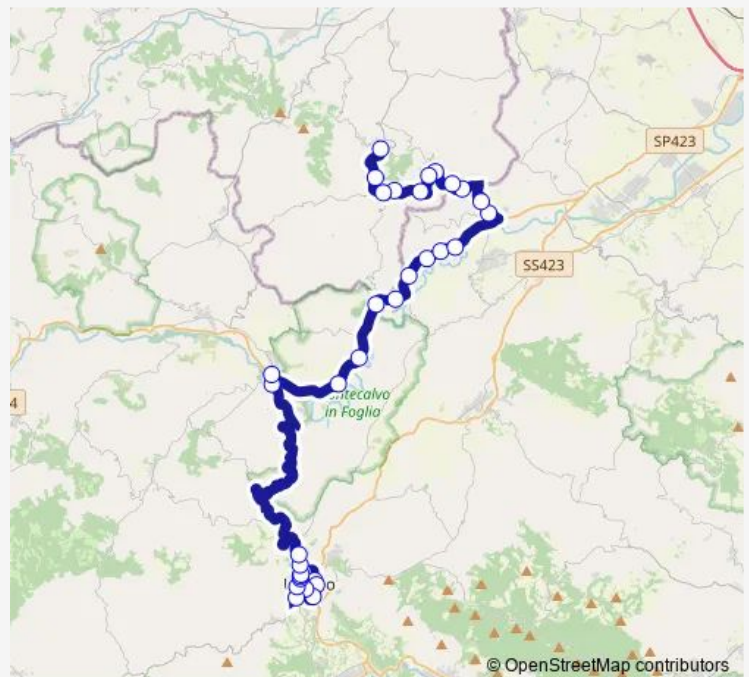

Rio Salso (Pensilina)

Case Bernardi 3

Case Bernardi 2 (Peschiera)

Route schedule

G. di Vittorio-Park S.Lucia — Saludecio (Capolinea)

Monday 13:50-17:55

Tuesday 13:50-17:55

Wednesday 13:50-17:55

Thursday —

Friday 13:50-17:55

Saturday —

Sunday —

Route info

Direction: G. di Vittorio-Park S.Lucia

Stops: 33

Trip Duration: 1 hour 5 min

Montegridolfo (Pensilina)

Mondaino (Distributore)

Mondaino (Pensilina)

Saludecio (Consorzio Agrario)

Saludecio (Capolinea)

Direction

S.P. Fogliense 2 (Scuola) — S.Maria del Monte (rotatoria)

10 stops