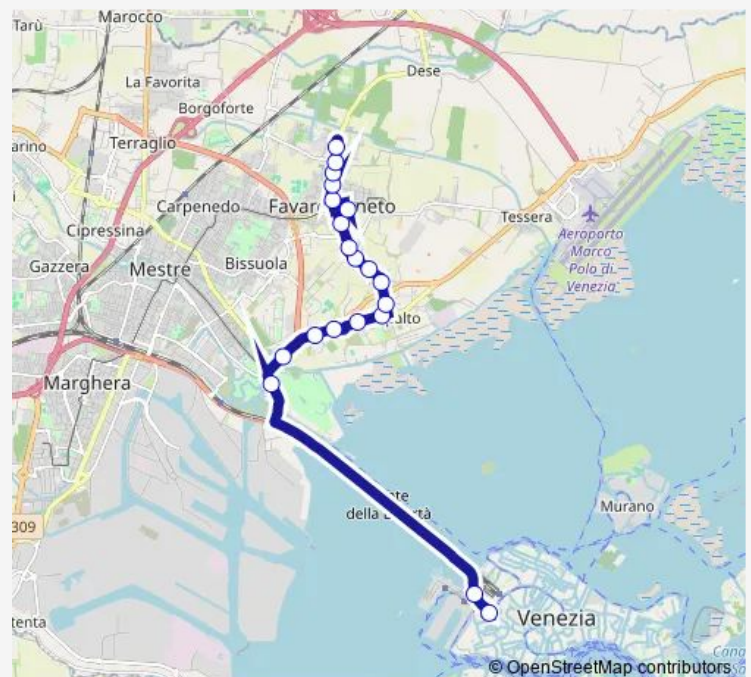

## Bus 19 Venezia - Altinia Ca' Rezzonico

[Go to website](#)

### Direction

Venezia — Altinia Ca' Rezzonico

20 stops

[Open route schedule](#)

- Venezia
- Liberta' Santa Chiara
- Orlanda San Giuliano
- Orlanda Appia
- Orlanda Cavergnago
- Orlanda Sabbadino
- Orlanda Bagaron
- Orlanda Tiburtina
- Gobbi Orlanda
- Gobbi Mirtilli
- Gobbi Mandarini
- Gobbi Ca' Dolfin
- Gobbi Don Bosco
- Gobbi Vallenari
- Triestina ulss 3
- Altinia Favaro Municipio
- Altinia San Pietro
- Altinia Indri
- Altinia Ca' Solaro
- Altinia Ca' Rezzonico

### Route schedule

Venezia — Altinia Ca' Rezzonico

Monday	06:32-00:02 <sup>+1</sup>
Tuesday	06:32-00:02 <sup>+1</sup>
Wednesday	06:32-00:02 <sup>+1</sup>
Thursday	06:32-00:02 <sup>+1</sup>
Friday	06:32-00:02 <sup>+1</sup>
Saturday	06:02-00:02 <sup>+1</sup>
Sunday	07:25-23:55

### Route info

Direction: Venezia

Stops: 20

Trip Duration: 0 hour 19 min

19 — Venezia - Altinia Ca' Rezzonico

**Direction**

Altinia Ca' Rezzonico — Venezia

20 stops