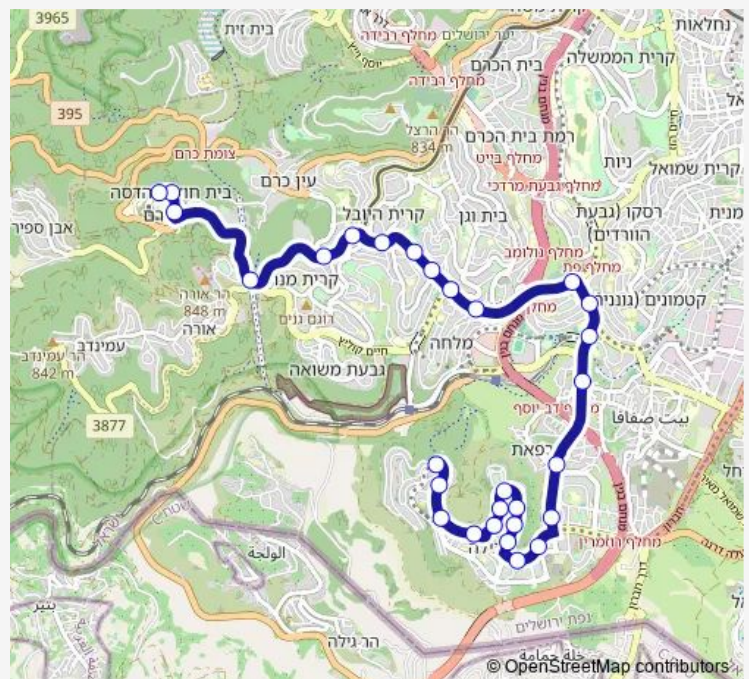

גולומב/הצלם רחמים

גולומב/קוליץ

גולומב/בוליביה

Route schedule

מסוף גילה/המרגלית — כניסה ראשית/הדסה עין כרם

Monday	07:00-07:20
Tuesday	07:00-07:20
Wednesday	07:00-07:20
Thursday	07:00-07:20
Friday	07:20
Saturday	—
Sunday	07:00-07:20

Route info

Direction: מסוף גילה/המרגלית

Stops: 29

Trip Duration: 0 hour 32 min

19 — מסוף גילה/המרגלית-ירושלים->כניסה ראשית/הדסה עין כרם-ירושלים-2 BusMaps

פארק פישמן/גולומב

טהון/בורוכוב

המפלצת/סולד