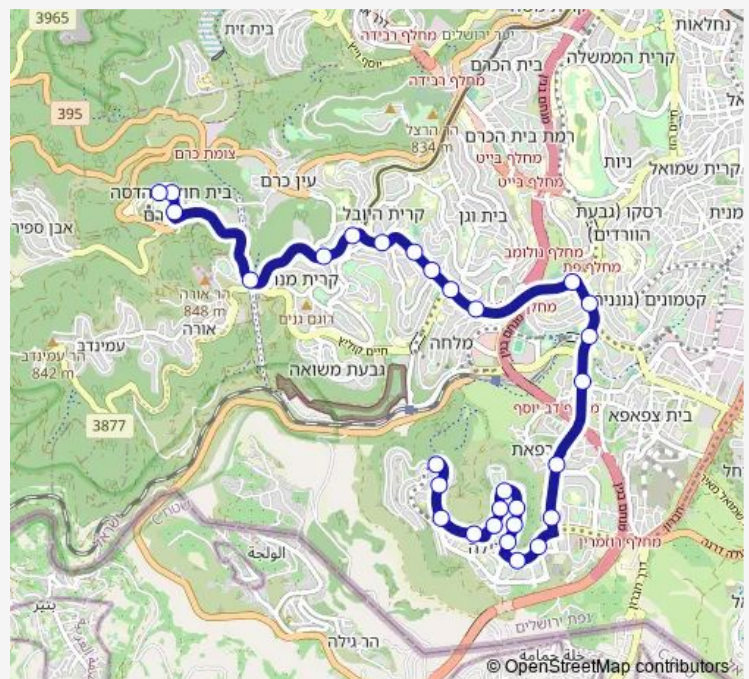

גולומב/הצלם רחמים

גולומב/קוליץ

גולומב/בוליביה

Route schedule

מסוף גילה/המרגלית — כניסה ראשית/הדסה עין כרם

Monday	07:00-07:20
Tuesday	07:00-07:20
Wednesday	07:00-07:20
Thursday	07:00-07:20
Friday	07:20
Saturday	—
Sunday	07:00-07:20

Route info

Direction: מסוף גילה/המרגלית

Stops: 29

Trip Duration: 0 hour 32 min

19 — מסוף גילה/המרגלית-ירושלים->כניסה ראשית/הדסה עין כרם-ירושלים-2 BusMaps

פארק פישמן/גולומב

טהון/בורוכוב

המפלצת/סולד