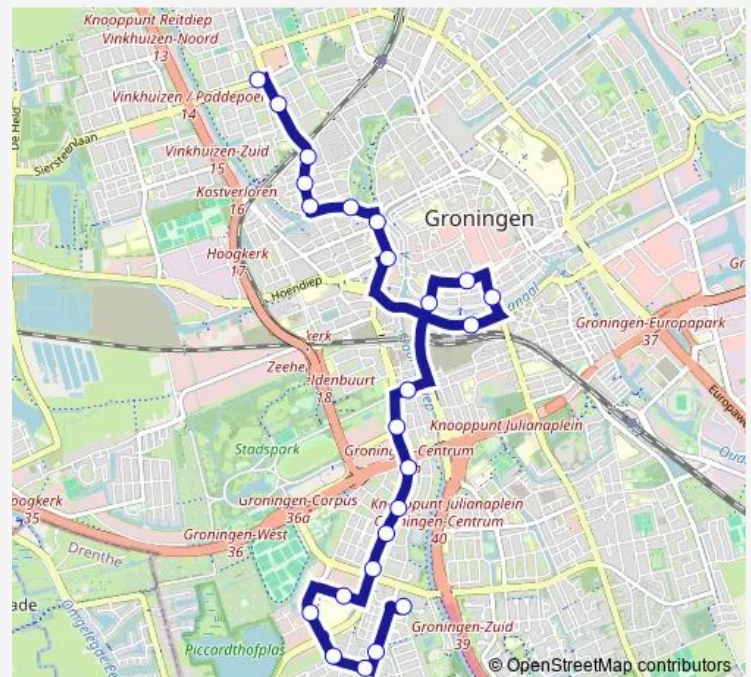

Bus 19 WKC Paddepoel - Oranjebuurt - Hoofdstation

[Go to website](#)

Direction

Groningen, Winkelc P'poel — Groningen, Maartenshof

25 stops

[Open route schedule](#)

- Groningen, Winkelc P'poel
- Groningen, Grote Beerstraat
- Groningen, Stadhouderslaan
- Groningen, Nassauplein
- Groningen, Regentessestraat
- Groningen, Oranjesingel
- Groningen, Verl. Visserstraat
- Groningen, Westerhaven (Perron A)
- Groningen, Emmaplein
- Groningen, Zuiderdiep (Perron E)
- Groningen, Hereplein
- Groningen, Hoofdstation (Perron V)
- Groningen, Kamerlingh Onnesstraat
- Groningen, Concourslaan
- Groningen, L. Springerlaan
- Groningen, Laan v/d Vrede
- Groningen, Overwinningsplein
- Groningen, Hippocrateslaan
- Groningen, Corpus den Hoorn Zuid
- Groningen, Martinizkh Hoofdingang
- Groningen, Martini Ziekenhuis Zuid

Route schedule

Groningen, Winkelc P'poel — Groningen, Maartenshof

Monday	05:59-00:28 ⁺¹
Tuesday	05:59-00:28 ⁺¹
Wednesday	05:59-00:28 ⁺¹
Thursday	05:59-00:28 ⁺¹
Friday	05:59-00:28 ⁺¹
Saturday	06:54-00:28 ⁺¹
Sunday	07:58-00:28 ⁺¹

Route info

Direction: Groningen, Winkelc P'poel

Stops: 25

Trip Duration: 0 hour 33 min

19 — WKC Paddepoel - Oranjebuurt - Hoofdstation

Groningen, C.G. Wichmannstraat

Groningen, Palmelaan

Groningen, Eisenhowerstraat

Groningen, Maartenshof

Direction

Groningen, Winkelc P'poel — Groningen, Hoofdstation, uitstaphalte

12 stops

[Open route schedule](#)

Groningen, Winkelc P'poel

Groningen, Grote Beerstraat

Groningen, Stadhouderslaan