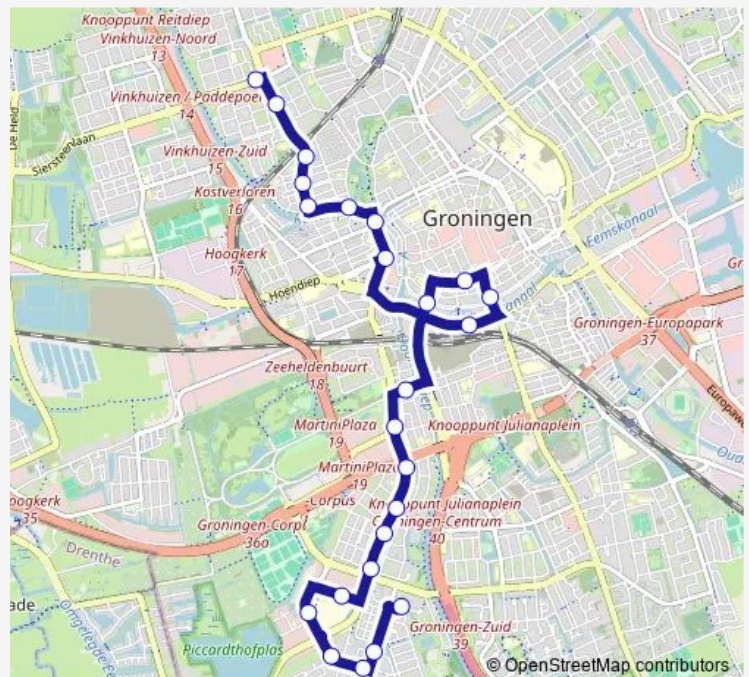

Direction

Groningen, Winkelc P'poel — Groningen, Maartenshof

25 stops

[Open route schedule](#)

- Groningen, Winkelc P'poel
- Groningen, Grote Beerstraat
- Groningen, Stadhouderslaan
- Groningen, Nassauplein
- Groningen, Regentessestraat
- Groningen, Oranjesingel
- Groningen, Verl. Visserstraat
- Groningen, Westerhaven (Perron A)
- Groningen, Emmaplein
- Groningen, Zuiderdiep (perron E)
- Groningen, Hereplein
- Groningen, Hoofdstation (Perron V)
- Groningen, Kamerlingh Onnesstraat
- Groningen, Concourslaan
- Groningen, L. Springerlaan
- Groningen, Laan v/d Vrede
- Groningen, Overwinningsplein
- Groningen, Hippocrateslaan
- Groningen, Corpus den Hoorn Zuid
- Groningen, Martinizkh Hoofdingang
- Groningen, Martini Ziekenhuis Zuid

Route schedule

Groningen, Winkelc P'poel — Groningen, Maartenshof

Monday	05:59-00:28 ⁺¹
Tuesday	05:59-00:28 ⁺¹
Wednesday	05:59-00:28 ⁺¹
Thursday	05:59-00:28 ⁺¹
Friday	05:59-00:28 ⁺¹
Saturday	06:54-00:28 ⁺¹
Sunday	07:58-00:28 ⁺¹

Route info

Direction: Groningen, Winkelc P'poel

Stops: 25

Trip Duration: 0 hour 33 min

19 — WKC Paddepoel - Oranjebuurt - Hoofdstation

Groningen, C.G. Wichmannstraat

Groningen, Palmelaan

Groningen, Eisenhowerstraat

Groningen, Maartenshof

Direction

Groningen, Winkelc P'poel — Groningen, Hoofdstation, uitstaphalte

12 stops

[Open route schedule](#)

Groningen, Winkelc P'poel

Groningen, Grote Beerstraat

Groningen, Stadhouderslaan