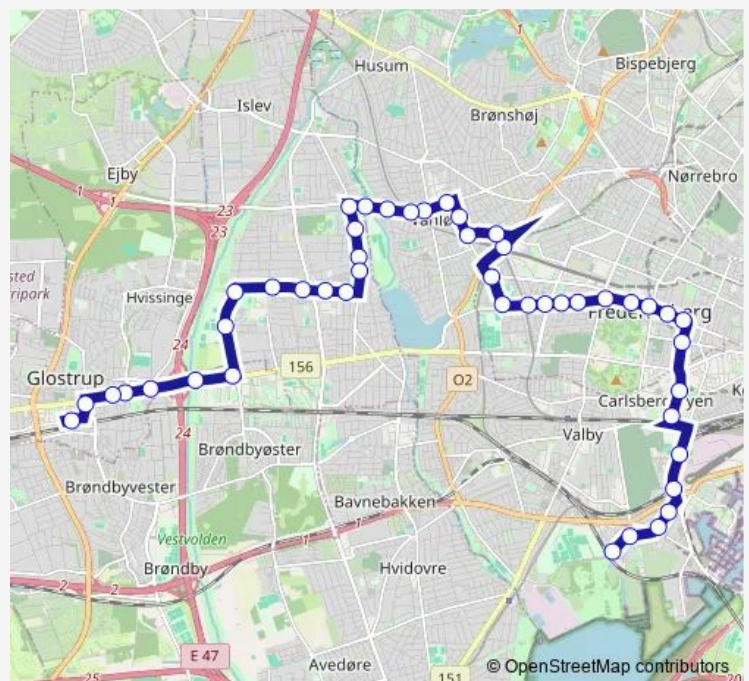

Jyllingevej St.

Route schedule

Glostrup St. — Kgs. Enghave, Valbyparken (Hammelstrupvej)

Monday 00:14-23:40

Tuesday 00:14-23:40

Wednesday 00:14-23:40

Thursday 00:14-23:40

Friday 00:14-23:40

Saturday 00:10-23:40

Sunday 00:10-23:40

Route info

Direction: Glostrup St.

Stops: 49

Trip Duration: 0 hour 50 min

Ålekistevej (Jyllingevej)

Jyllingevej (Jernbane Allé)