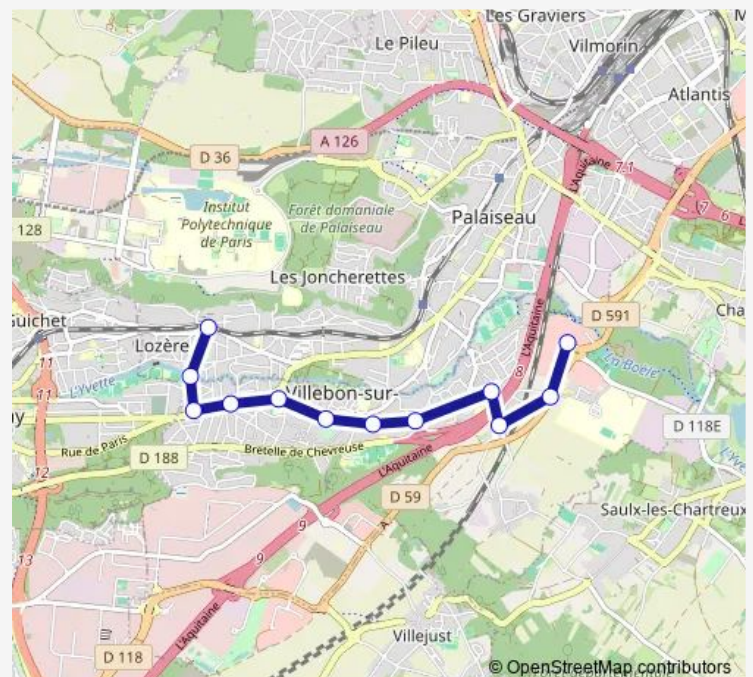

Direction

Gare de Lozère — Rue du Viaduc

10 stops

[Open route schedule](#)

Gare de Lozère

Stade de Rugby

Avenue du Général De Gaulle

Place des Suisses

Les Casseaux

Résidence du Parc - Mairie

MJC Boby Lapointe

Les Foulons

Ecoles La Roche

Rue du Viaduc

Route schedule

Gare de Lozère — Rue du Viaduc

Monday 06:33-21:14

Tuesday 06:33-21:14

Wednesday 06:33-21:14

Thursday 06:33-21:14

Friday 06:01-21:36

Saturday —

Sunday —

Route info

Direction: Gare de Lozère

Stops: 10

Trip Duration: 0 hour 14 min

Direction

Gare de Lozère — Centre Commercial Villebon 2

12 stops

[Open route schedule](#)

Gare de Lozère