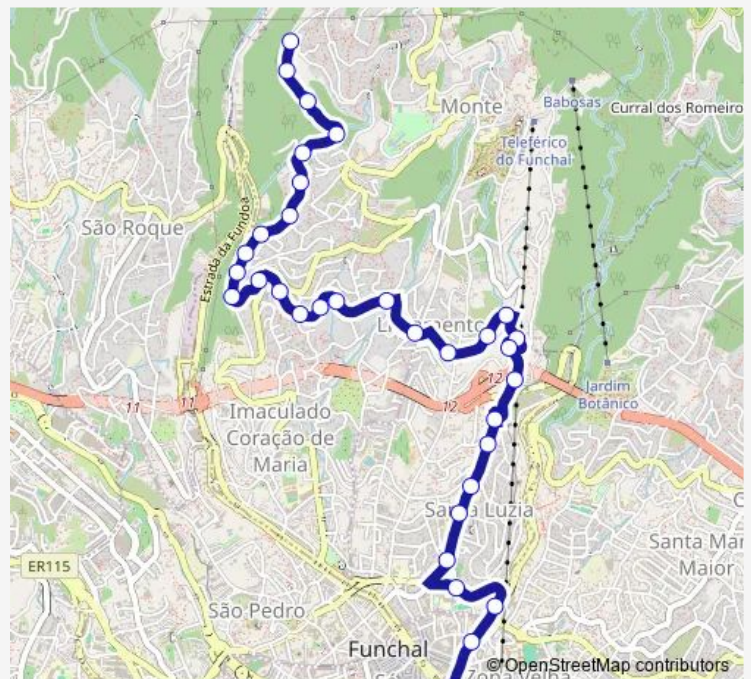

**Bus 19 Centro - Levada Corujeira - CAM Marcos**

[Go to website](#)

**Direction**

Marina (1) — CAM dos Marcos T-19 (1341)

36 stops

[Open route schedule](#)

- Marina (1)
- Rua Oudinot (183b)
- Campo da Barca (371)
- Escl Francisco Franco S (371a)
- R Pedro J Ornelas Início (439)
- Colégio STA Teresinha S (441)
- Rua Pedro J Ornelas Pena (443)
- Rua Pedro J Ornelas Escl (445)
- R Pedro J Ornelas Final (447)
- Autosil Furado (449)
- Viaduto Cota 200 S (451)
- Depois Viaduto Cota 200 (1111)
- Quinta do Baltasar S1A (453)
- Estr Livramento Ponte S (455)
- Quinta do Baltasar S2A (457)
- Depois CZ CAM Monte (459)
- Antes Rampa Santana (461)
- Ponte CAM Ferro S (463)
- Seta S (465)
- Piedade S (467)
- Escola Piedade S (469)

**Route schedule**

Marina (1) — CAM dos Marcos T-19 (1341)

Monday	06:55-20:30
Tuesday	06:55-20:30
Wednesday	06:55-20:30
Thursday	06:55-20:30
Friday	06:55-20:30
Saturday	06:55-18:35
Sunday	07:25-18:35

**Route info**

Direction: Marina (1)

Stops: 36

Trip Duration: 0 hour 30 min

19 — Centro - Levada Corujeira - CAM Marcos

Correios Livramento S (471)

Estr Livramento Antes CZ (473)

Pedreira S (587)

CZ CAM Saltos S (589)

## Route info

Direction: CAM dos Marcos T-19 (1341)

Stops: 34

Trip Duration: 0 hour 28 min

Rua Pedro J Ornelas D1A (408)

Rua Pedro J Ornelas D2A (406)

Colégio STA Teresinha D (404)

Rua Pedro J Ornelas D3A (400)