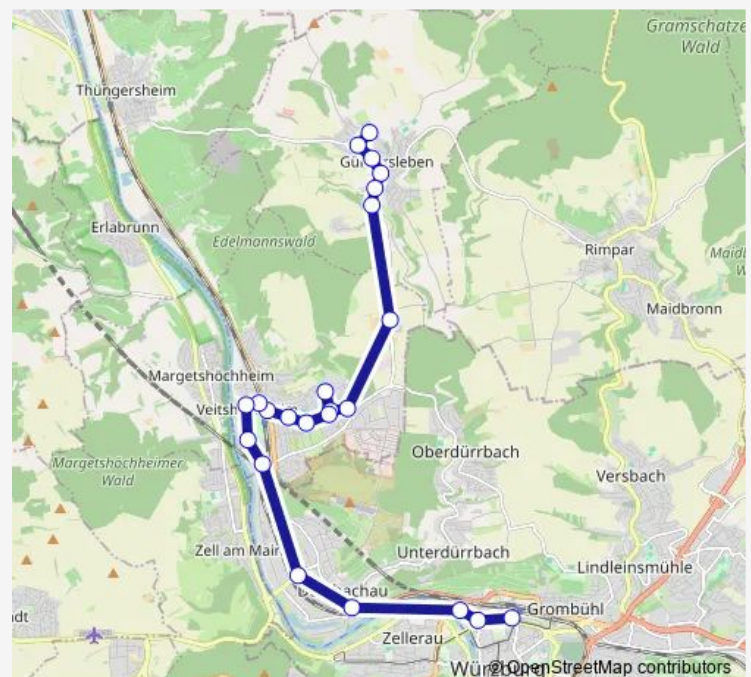

Würzburg Rotkreuzstraße

Route schedule

Güntersleben Laurenziweg — Würzburg, Busbahnhof

Monday 04:33-23:25

Tuesday 04:33-23:25

Wednesday 04:33-23:25

Thursday 04:33-23:25

Friday 04:33-01:25⁺¹

Saturday 05:13-01:25⁺¹

Sunday 08:06-22:20

Route info

Direction: Güntersleben Laurenziweg

Stops: 22

Trip Duration: 0 hour 30 min

Direction

Güntersleben Laurenziweg — Würzburg, Busbahnhof

21 stops

[Open route schedule](#)

Güntersleben Laurenziweg

Güntersleben Rimplarer Straße

Güntersleben Engalgasse

Güntersleben Roßstraße

Güntersleben Mühlweg

Gadheim Gadheim

Veitshöchheim Wolfstalstraße

Veitshöchheim Sonnenstraße

Veitshöchheim Balth. -Neumann-Kaserne

Veitshöchheim Günterslebener Str

Veitshöchheim Heinestraße

Veitshöchheim Schönstraße

Veitshöchheim Bilhildisstraße