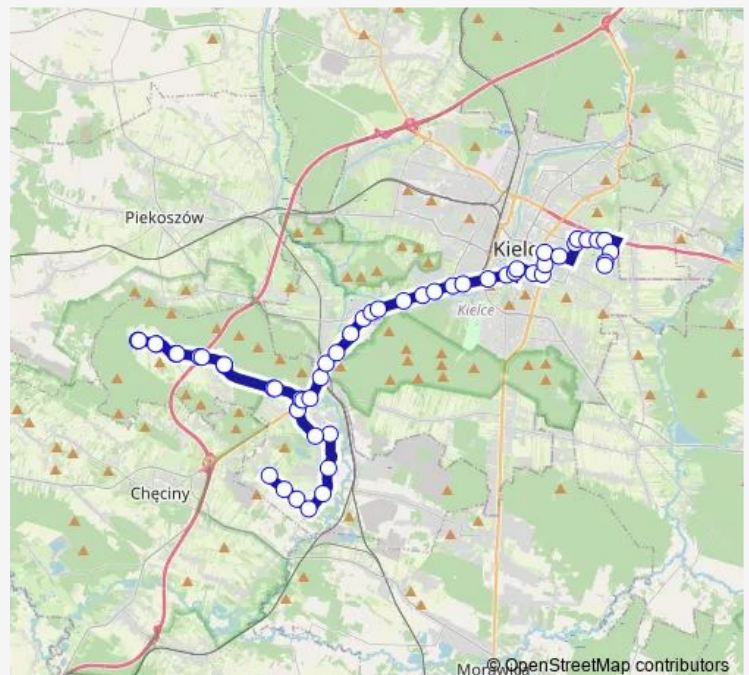

Saturday —

Sunday —

Route info

Direction: Morcinka / działki

Stops: 42

Trip Duration: 0 hour 57 min

Krakowska Biesak

Krakowska Bruszniowa

Krakowska Białogon

Górników Staszicowskich I

Górników Staszicowskich

Krakowska Słowik

Krakowska wiadukt

Krakowska szkoła

Krakowska / Chorzowska

Zgórsko / Salonowa