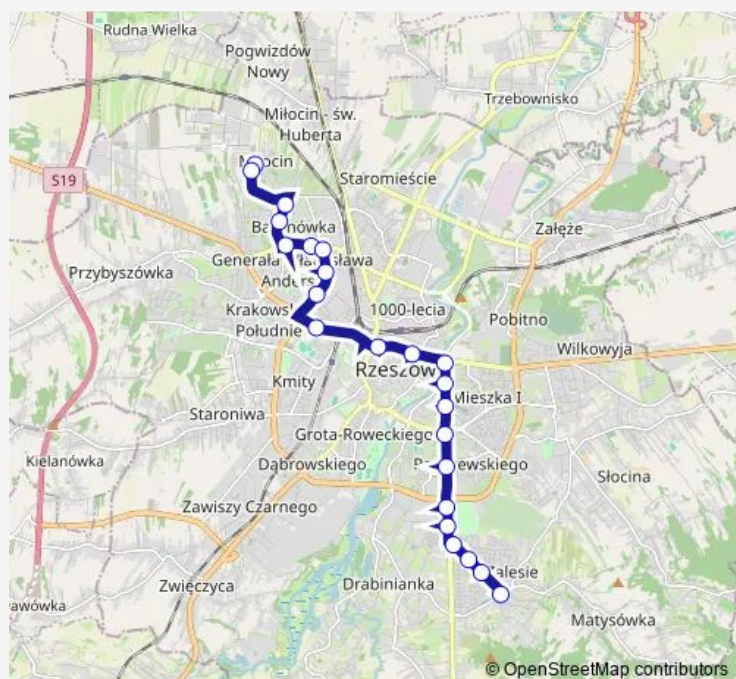

Łukasiewiczza pętla 10

Route schedule

Obr. Poczty Gdańskiej pętla 08 — Łukasiewiczza pętla 10

Monday 04:58-22:50

Tuesday 04:58-22:50

Wednesday 04:58-22:25

Thursday 04:58-19:50

Friday 04:58-19:50

Saturday —

Sunday 05:25-22:25

Route info

Direction: Obr. Poczty Gdańskiej pętla 08

Stops: 21

Trip Duration: 0 hour 25 min

Direction

Łukasiewicza pętla 10 — Miłocińska pętla 01

22 stops

[Open route schedule](#)

Łukasiewicza pętla 10

Łukasiewicza / Sasanki 03

Łukasiewicza / Krokusowa 01

Sikorskiego Katedra 01

Rejtana / Armii Krajowej 12

Rejtana / Paderewskiego 10

Saturday 05:30-23:30

Sunday 06:00-23:00

Route info

Direction: Łukasiewicza pętla 10

Stops: 22

Trip Duration: 0 hour 40 min

Direction

Miłocińska pętla 01 — Łukasiewicza pętla 10