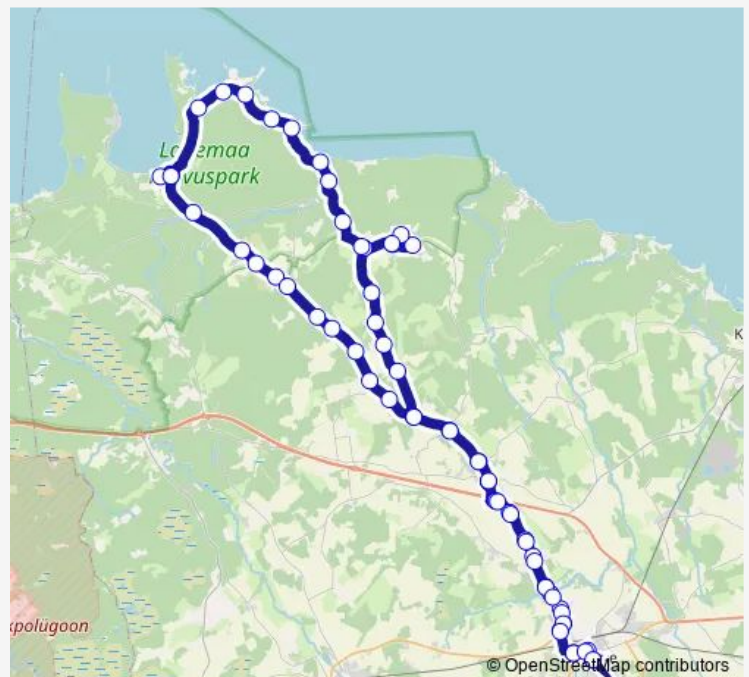

## Route schedule

Rakvere bussijaam — Rakvere bussijaam

Monday —

Tuesday 12:45

Wednesday —

Thursday —

Friday —

Saturday —

## Route info

Direction: Rakvere bussijaam

Stops: 63

Trip Duration: 1 hour 49 min

Paisjärve

Tiigi

Vihula

Paisjärve