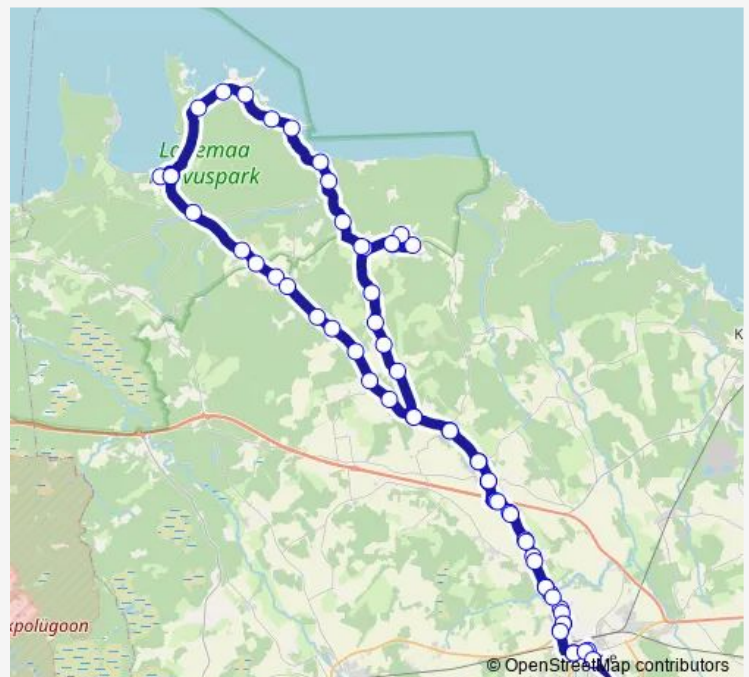

### Route schedule

Rakvere bussijaam — Rakvere bussijaam

Monday —

Tuesday 12:45

Wednesday —

Thursday —

Friday —

Saturday —

### Route info

Direction: Rakvere bussijaam

Stops: 63

Trip Duration: 1 hour 49 min

Paisjärve

Tiigi

Vihula

Paisjärve