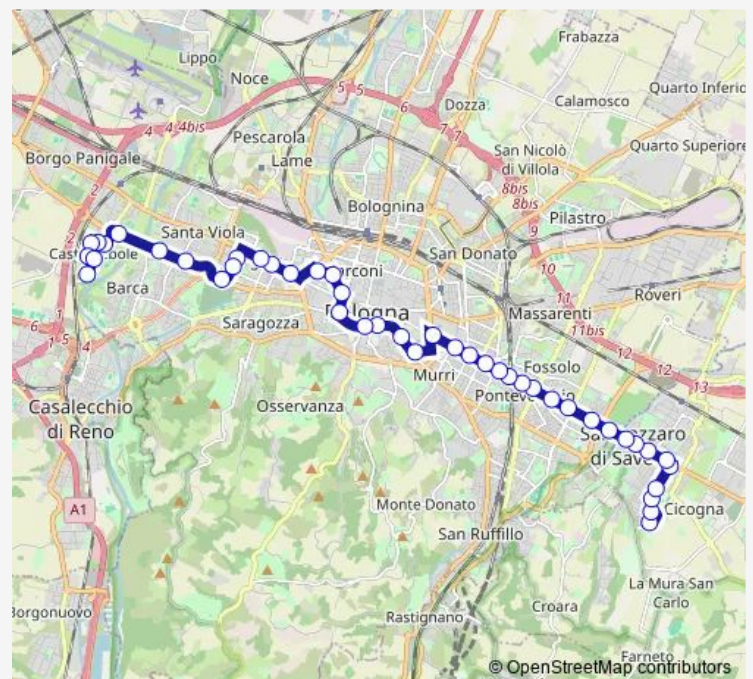

### Route info

Direction: Casteldebole

Stops: 47

Trip Duration: 1 hour 6 min

19 — Casteldebole - San Lazzaro di Savena / San Camillo

Viii Agosto

Indipendenza

Rizzoli