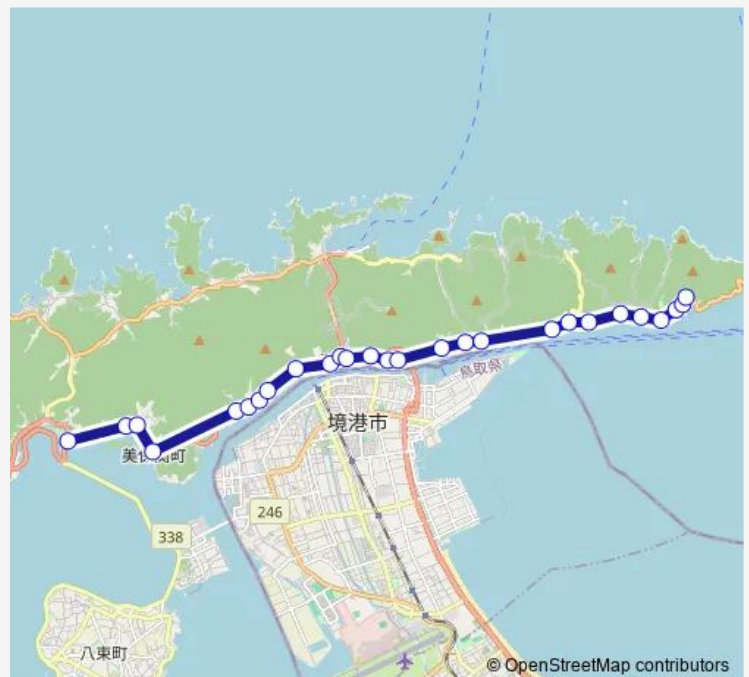

Thursday 07:35-20:35

Friday 07:35-20:35

Saturday 08:40-18:45

Sunday 08:40-18:45

Route info

Direction: 美保関 (万原) ターミナル

Stops: 27

Trip Duration: 0 hour 29 min

■ 美保関：美保関線

もく井

海崎

四谷

五本松公園入口

美保神社入口

美保関

Direction