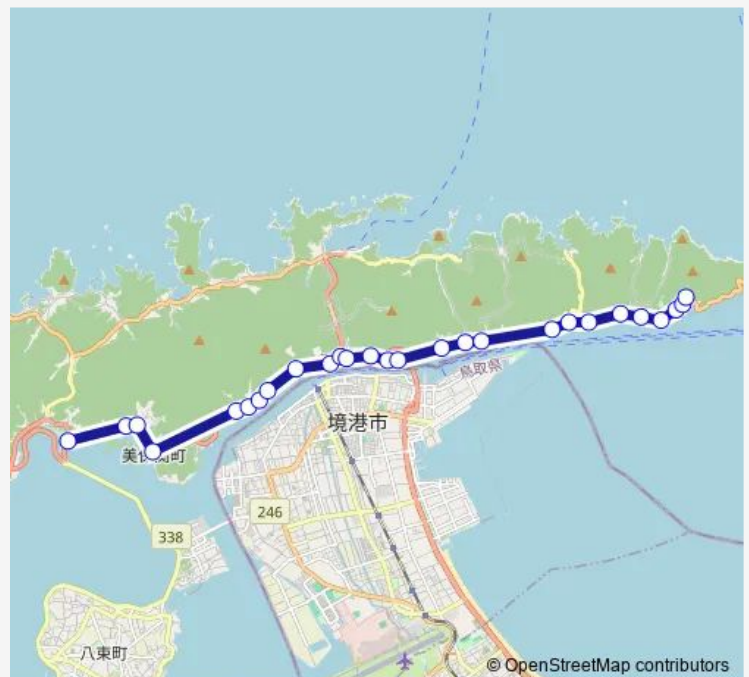

Thursday 07:35-20:35

Friday 07:35-20:35

Saturday 08:40-18:45

Sunday 08:40-18:45

Route info

Direction: 美保関 (万原) ターミナル

Stops: 27

Trip Duration: 0 hour 29 min

■ 美保関：美保関線

もく井

海崎

四谷

五本松公園入口

美保神社入口

美保関

Direction