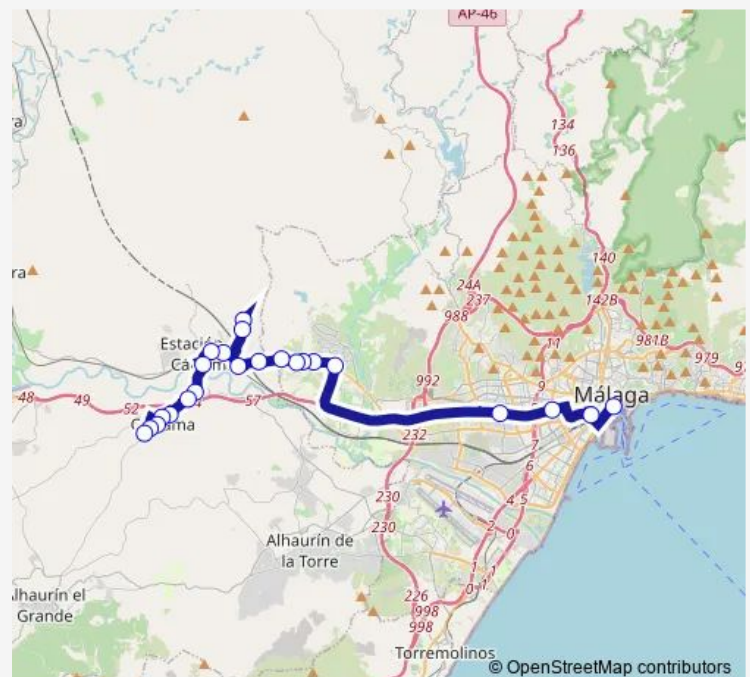

Parque Empresarial V

Ciudad Deportiva V

Puente De Hierro V

Cártama Estación V

Fabriquilla V

El Sexmo V

El Canal V

Desvío Al Sexmo V

### Route schedule

Ampliación De Cártama — Terminal Muelle Heredia

Monday 00:45-22:45

Tuesday 00:45-22:45

Wednesday 00:45-22:45

Thursday 00:45-22:45

Friday 00:45-22:45

Saturday 00:45-22:45

### Route info

Direction: Ampliación De Cártama

Stops: 23

Trip Duration: 0 hour 55 min

M-131 — Málaga-Cártama

BusMaps

Vialia V

Terminal Muelle Heredia