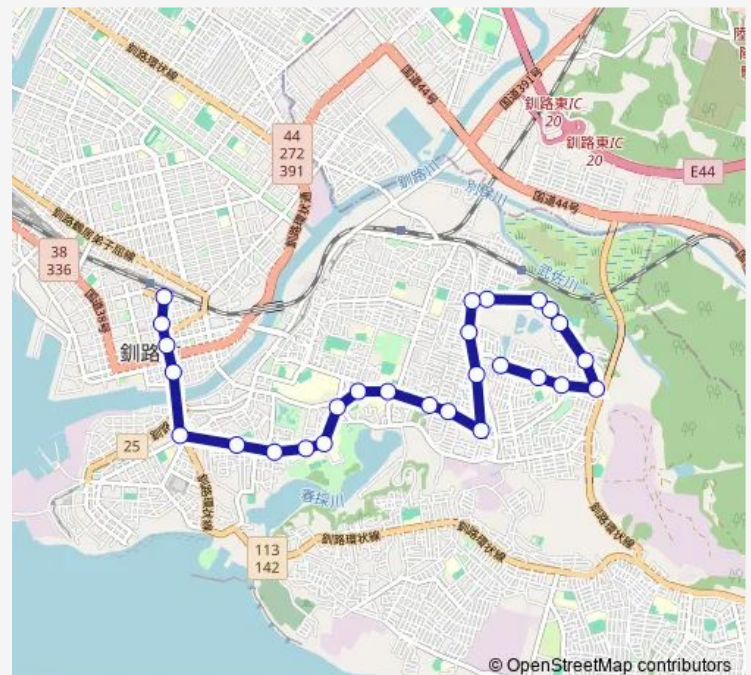

武佐中通

### Route schedule

釧路駅前 — 第2若草団地

Monday 09:20-15:20

Tuesday 09:20-15:20

Wednesday 09:20-15:20

Thursday 09:20-15:20

Friday 09:20-15:20

Saturday —

### Route info

Direction: 釧路駅前

Stops: 27

Trip Duration: 0 hour 30 min

■ 若草団地線

BusMaps

武佐 4 丁目

第 7 若草団地