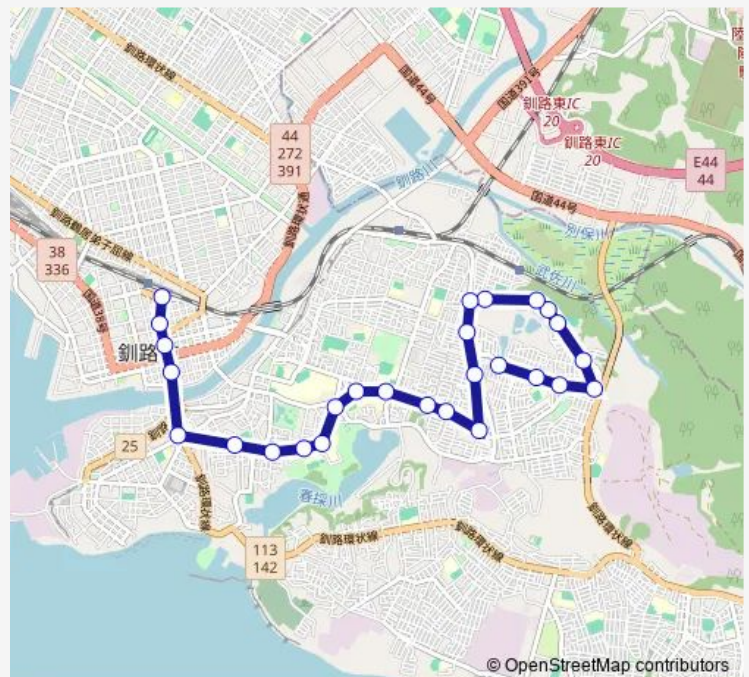

武佐団地入口

2号公園前

武佐中通

Route schedule

釧路駅前 — 第2若草団地

Monday 09:20-15:20

Tuesday 09:20-15:20

Wednesday 09:20-15:20

Thursday 09:20-15:20

Friday 09:20-15:20

Saturday —

Sunday —

Route info

Direction: 釧路駅前

Stops: 27

Trip Duration: 0 hour 30 min