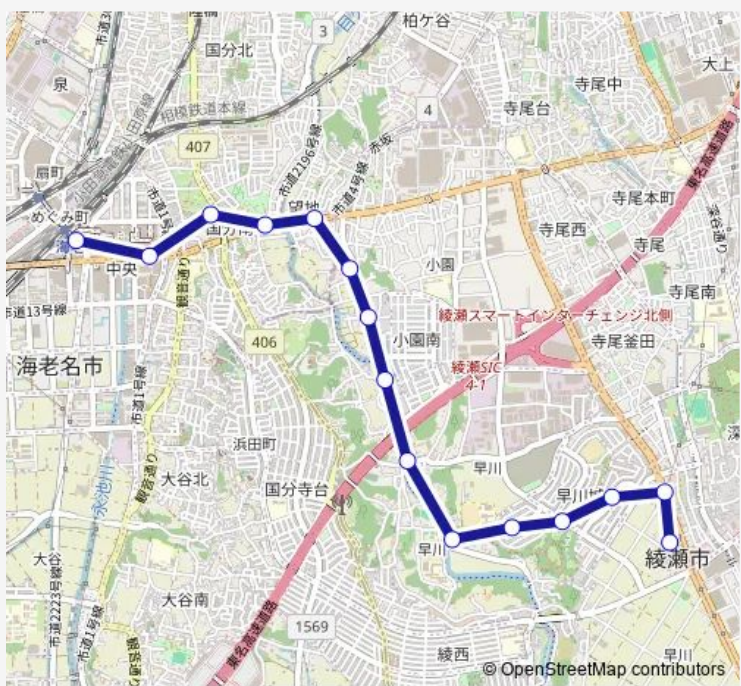

Direction
綾瀬市役所 — 海老名駅

15 stops

[Open route schedule](#)

- 綾瀬市役所
- 嫁ヶ久保
- 早川城山1丁目
- 城山公園
- 早川城山3丁目
- 瀬端橋
- 早川
- 新橋
- 小園団地入口
- 小園
- 望地
- 東国分
- 国分
- 中央一丁目
- 海老名駅

Route schedule
綾瀬市役所 — 海老名駅

Monday	05:55-19:10
Tuesday	05:55-19:10
Wednesday	05:55-19:10
Thursday	05:55-19:10
Friday	05:55-19:10
Saturday	06:31-20:05
Sunday	—

Route info

Direction: 綾瀬市役所

Stops: 15

Trip Duration: 0 hour 24 min

Direction

海老名駅 — 綾瀬市役所

15 stops

[Open route schedule](#)

海老名駅

中央一丁目

国分

東国分

望地

小園

小園団地入口

新橋

海老名駅 — 綾瀬市役所

Monday	06:25-19:43
Tuesday	06:25-19:43
Wednesday	06:25-19:43
Thursday	06:25-19:43
Friday	06:25-19:43
Saturday	07:03-20:38
Sunday	—

Route info

Direction: 海老名駅

Stops: 15

Trip Duration: 0 hour 22 min