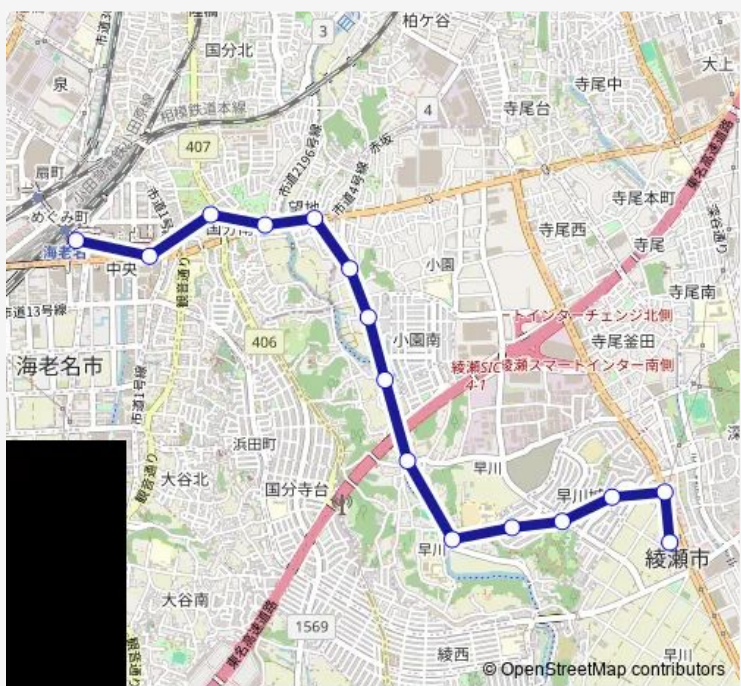

Direction
綾瀬市役所 — 海老名駅

15 stops

[Open route schedule](#)

- 綾瀬市役所
- 嫁ヶ久保
- 早川城山1丁目
- 城山公園
- 早川城山3丁目
- 瀬端橋
- 早川
- 新橋
- 小園団地入口
- 小園
- 望地
- 東国分
- 国分
- 中央一丁目
- 海老名駅

Route schedule
綾瀬市役所 — 海老名駅

Monday	05:55-19:10
Tuesday	05:55-19:10
Wednesday	05:55-19:10
Thursday	05:55-19:10
Friday	05:55-19:10
Saturday	06:31-20:05
Sunday	—

Route info

Direction: 綾瀬市役所

Stops: 15

Trip Duration: 0 hour 22 min

Direction

海老名駅 — 綾瀬市役所

15 stops

[Open route schedule](#)

海老名駅

中央一丁目

国分

東国分

望地

小園

小園団地入口

新橋

Route info

Direction: 海老名駅

Stops: 15

Trip Duration: 0 hour 22 min

綾43 Bus time schedules and route maps are available in an offline PDF at busmaps.com. Use the busmaps.com website to see live bus times, train schedule or subway schedule, and step-by-step directions for all public transit in Ayase