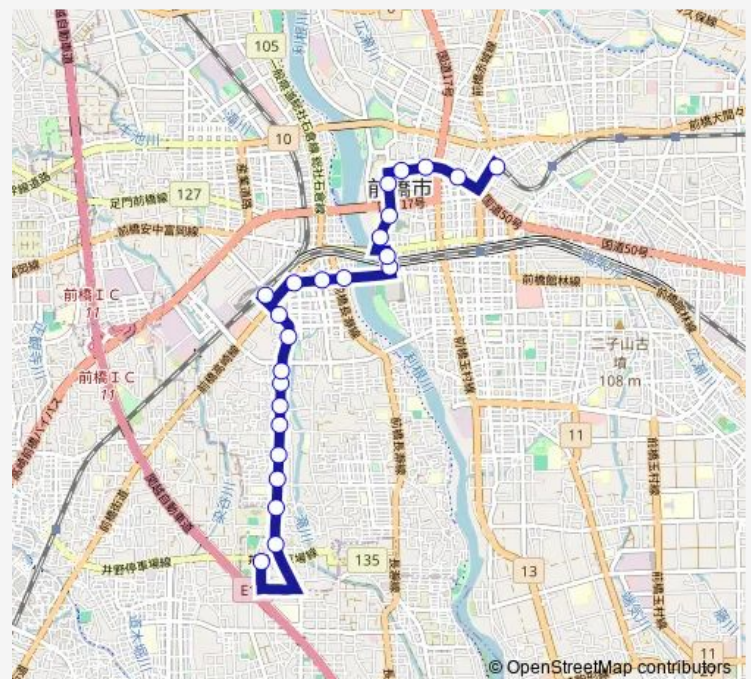

Thursday 07:20-18:25

Friday 07:20-18:25

Saturday —

Sunday —

Route info

Direction: 中央前橋駅

Stops: 23

Trip Duration: 0 hour 30 min

43A 川曲線

川曲柳橋

群馬医療福祉大学前

Direction

群馬医療福祉大学前 — 中央前橋駅

24 stops

[Open route schedule](#)

群馬医療福祉大学前