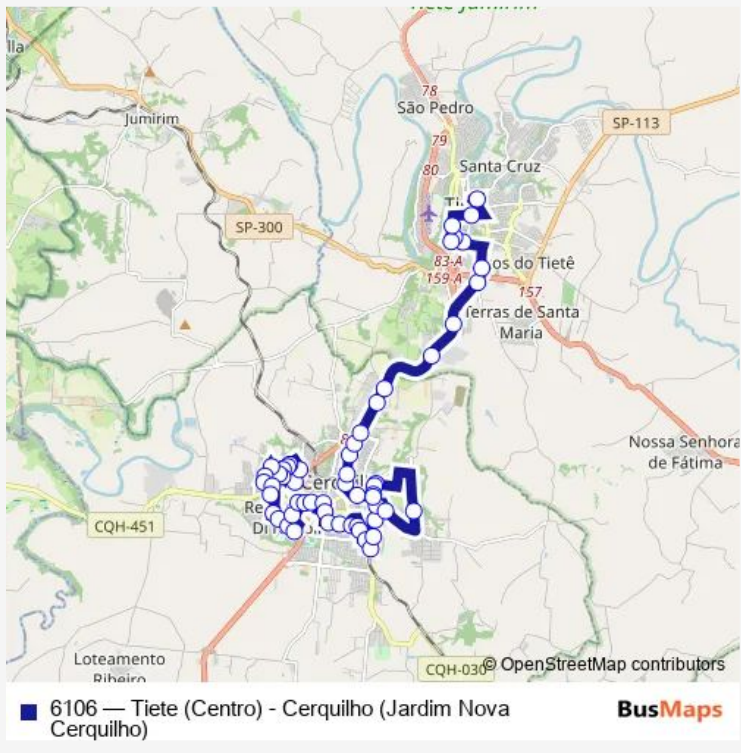

# Bus 6106 Tiete (Centro) - Cerquilha (Jardim Nova Cerquilha)

[Go to website](#)

**Direction**  
 R. Angelo Modulo 1108 - Jardim Esplanada Cerquilha - SP 18520-000 Brasil — Terminal Germinio Simon - Zico Pires Tiete - SP 18530-000 Brasil

56 stops

[Open route schedule](#)

- R. Angelo Modulo 1108 - Jardim Esplanada Cerquilha - SP 18520-000 Brasil
- Rua Jose Maria Goncalves - Jardim Esplanada Cerquilha - SP 18528-080 Brasil
- Rua Elias Jorge Haddad Neto 155 - Jardim Esplanada Cerquilha - SP 18520-000 Brasil
- R. Lorindo Scudeller 12 - Jardim Esplanada Cerquilha - SP 18520-000 Brasil
- Rua Lucia Zanetti Pagotto 152
- R. Andorinha 1 - Jardim Esplanada Cerquilha - SP 18520-000 Brasil
- Rua Sao Jose 1466 - Taquaral Cerquilha - SP 18520-000 Brasil
- R. Luis Corrocher 15 - Jardim Sao Francisco Cerquilha - SP 18520-000 Brasil
- Rua Luis Corrocher 275 - Jardim Sao Francisco Cerquilha - SP 18527-086 Brasil
- Rua Ver. Mario Pilon 977 - Jardim Sao Francisco Cerquilha - SP 18520-000 Brasil
- Rua Peru 22 - Jardim Sao Francisco Cerquilha - SP 18520-000 Brasil
- Rua Peru 200 - Nosso Teto Cerquilha - SP 18520-000 Brasil
- R. Antonio Bertagna 138 - Taquaral Cerquilha - SP 18526-258 Brasil
- Rua Domingos Modanezi 540 - Praca Beatriz Oliveira - Sao Francisco Cerquilha - SP 18526-254 Brasil

Route schedule

R. Angelo Modulo 1108 - Jardim Esplanada Cerquilha - SP 18520-000 Brasil — Terminal Germinio Simon - Zico Pires Tiete - SP 18530-000 Brasil

Monday	05:00-18:00
Tuesday	05:00-18:00
Wednesday	05:00-18:00
Thursday	05:00-18:00
Friday	05:00-18:00
Saturday	05:30-19:00
Sunday	—

**Route info**

Direction: R. Angelo Modulo 1108 - Jardim Esplanada Cerquilha - SP 18520-000 Brasil

Stops: 56

Trip Duration: 1 hour 15 min

Rua Domingos Modanezi 185 - Res. Di Napoli II Cerquilha  
- SP 18526-254 Brasil