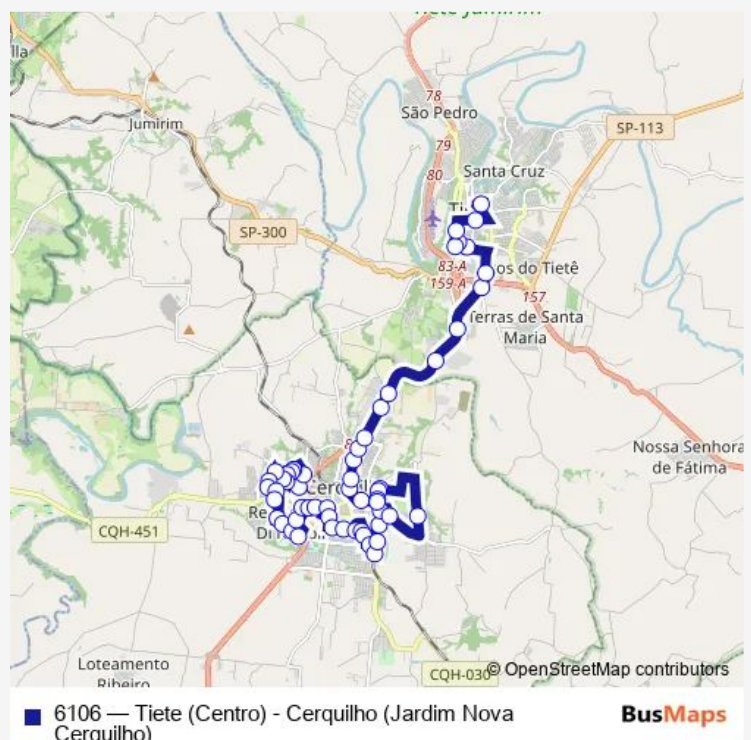

Rua Peru 22 - Jardim Sao Francisco Cerquilha - SP 18520-000 Brasil

Rua Peru 200 - Nosso Teto Cerquilha - SP 18520-000 Brasil

R. Antonio Bertagna 138 - Taquaral Cerquilha - SP 18526-258 Brasil

Rua Domingos Modanezi 540 - Praca Beatriz Oliveira - Sao Francisco Cerquilha - SP 18526-254 Brasil

Route schedule

R. Angelo Modulo 1108 - Jardim Esplanada Cerquilha - SP 18520-000 Brasil — Terminal Germinio Simon - Zico Pires Tiete - SP 18530-000 Brasil

Monday	05:00-18:00
Tuesday	05:00-18:00
Wednesday	05:00-18:00
Thursday	05:00-18:00
Friday	05:00-18:00
Saturday	05:30-19:00
Sunday	—

Route info

Direction: R. Angelo Modulo 1108 - Jardim Esplanada Cerquilha - SP 18520-000 Brasil

Stops: 56

Trip Duration: 1 hour 15 min

Rua Domingos Modanezi 185 - Res. Di Napoli II Cerquilha
- SP 18526-254 Brasil