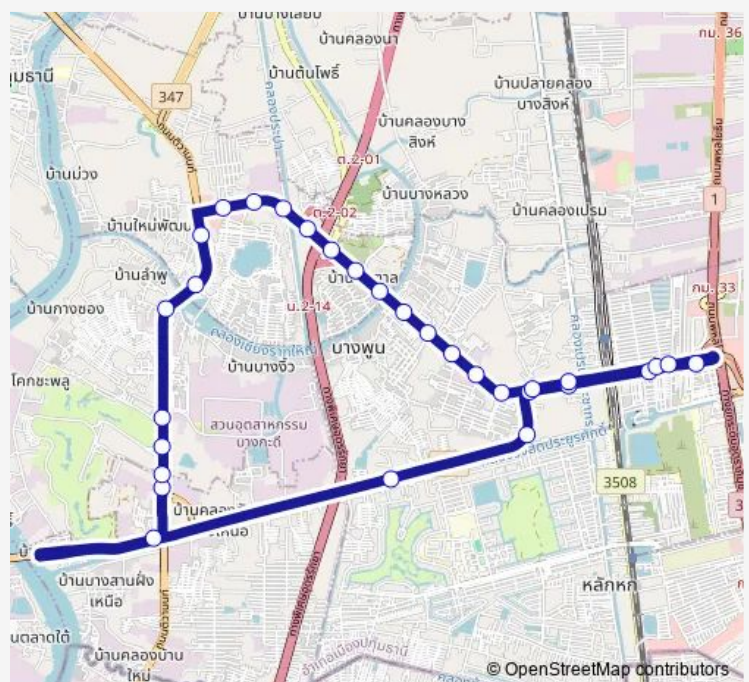

Route info

Direction: ตลาดรังสิต;Rangsit Market

Stops: 30

Trip Duration: 0 hour 58 min

6249 — วงกลมรังสิต - สวนอุตสาหกรรมบางกะดี (วนซ้าย);Rangsit - Bangkadi Industrial

จุดขึ้นลง;visual stop

จุดขึ้นลง;visual stop